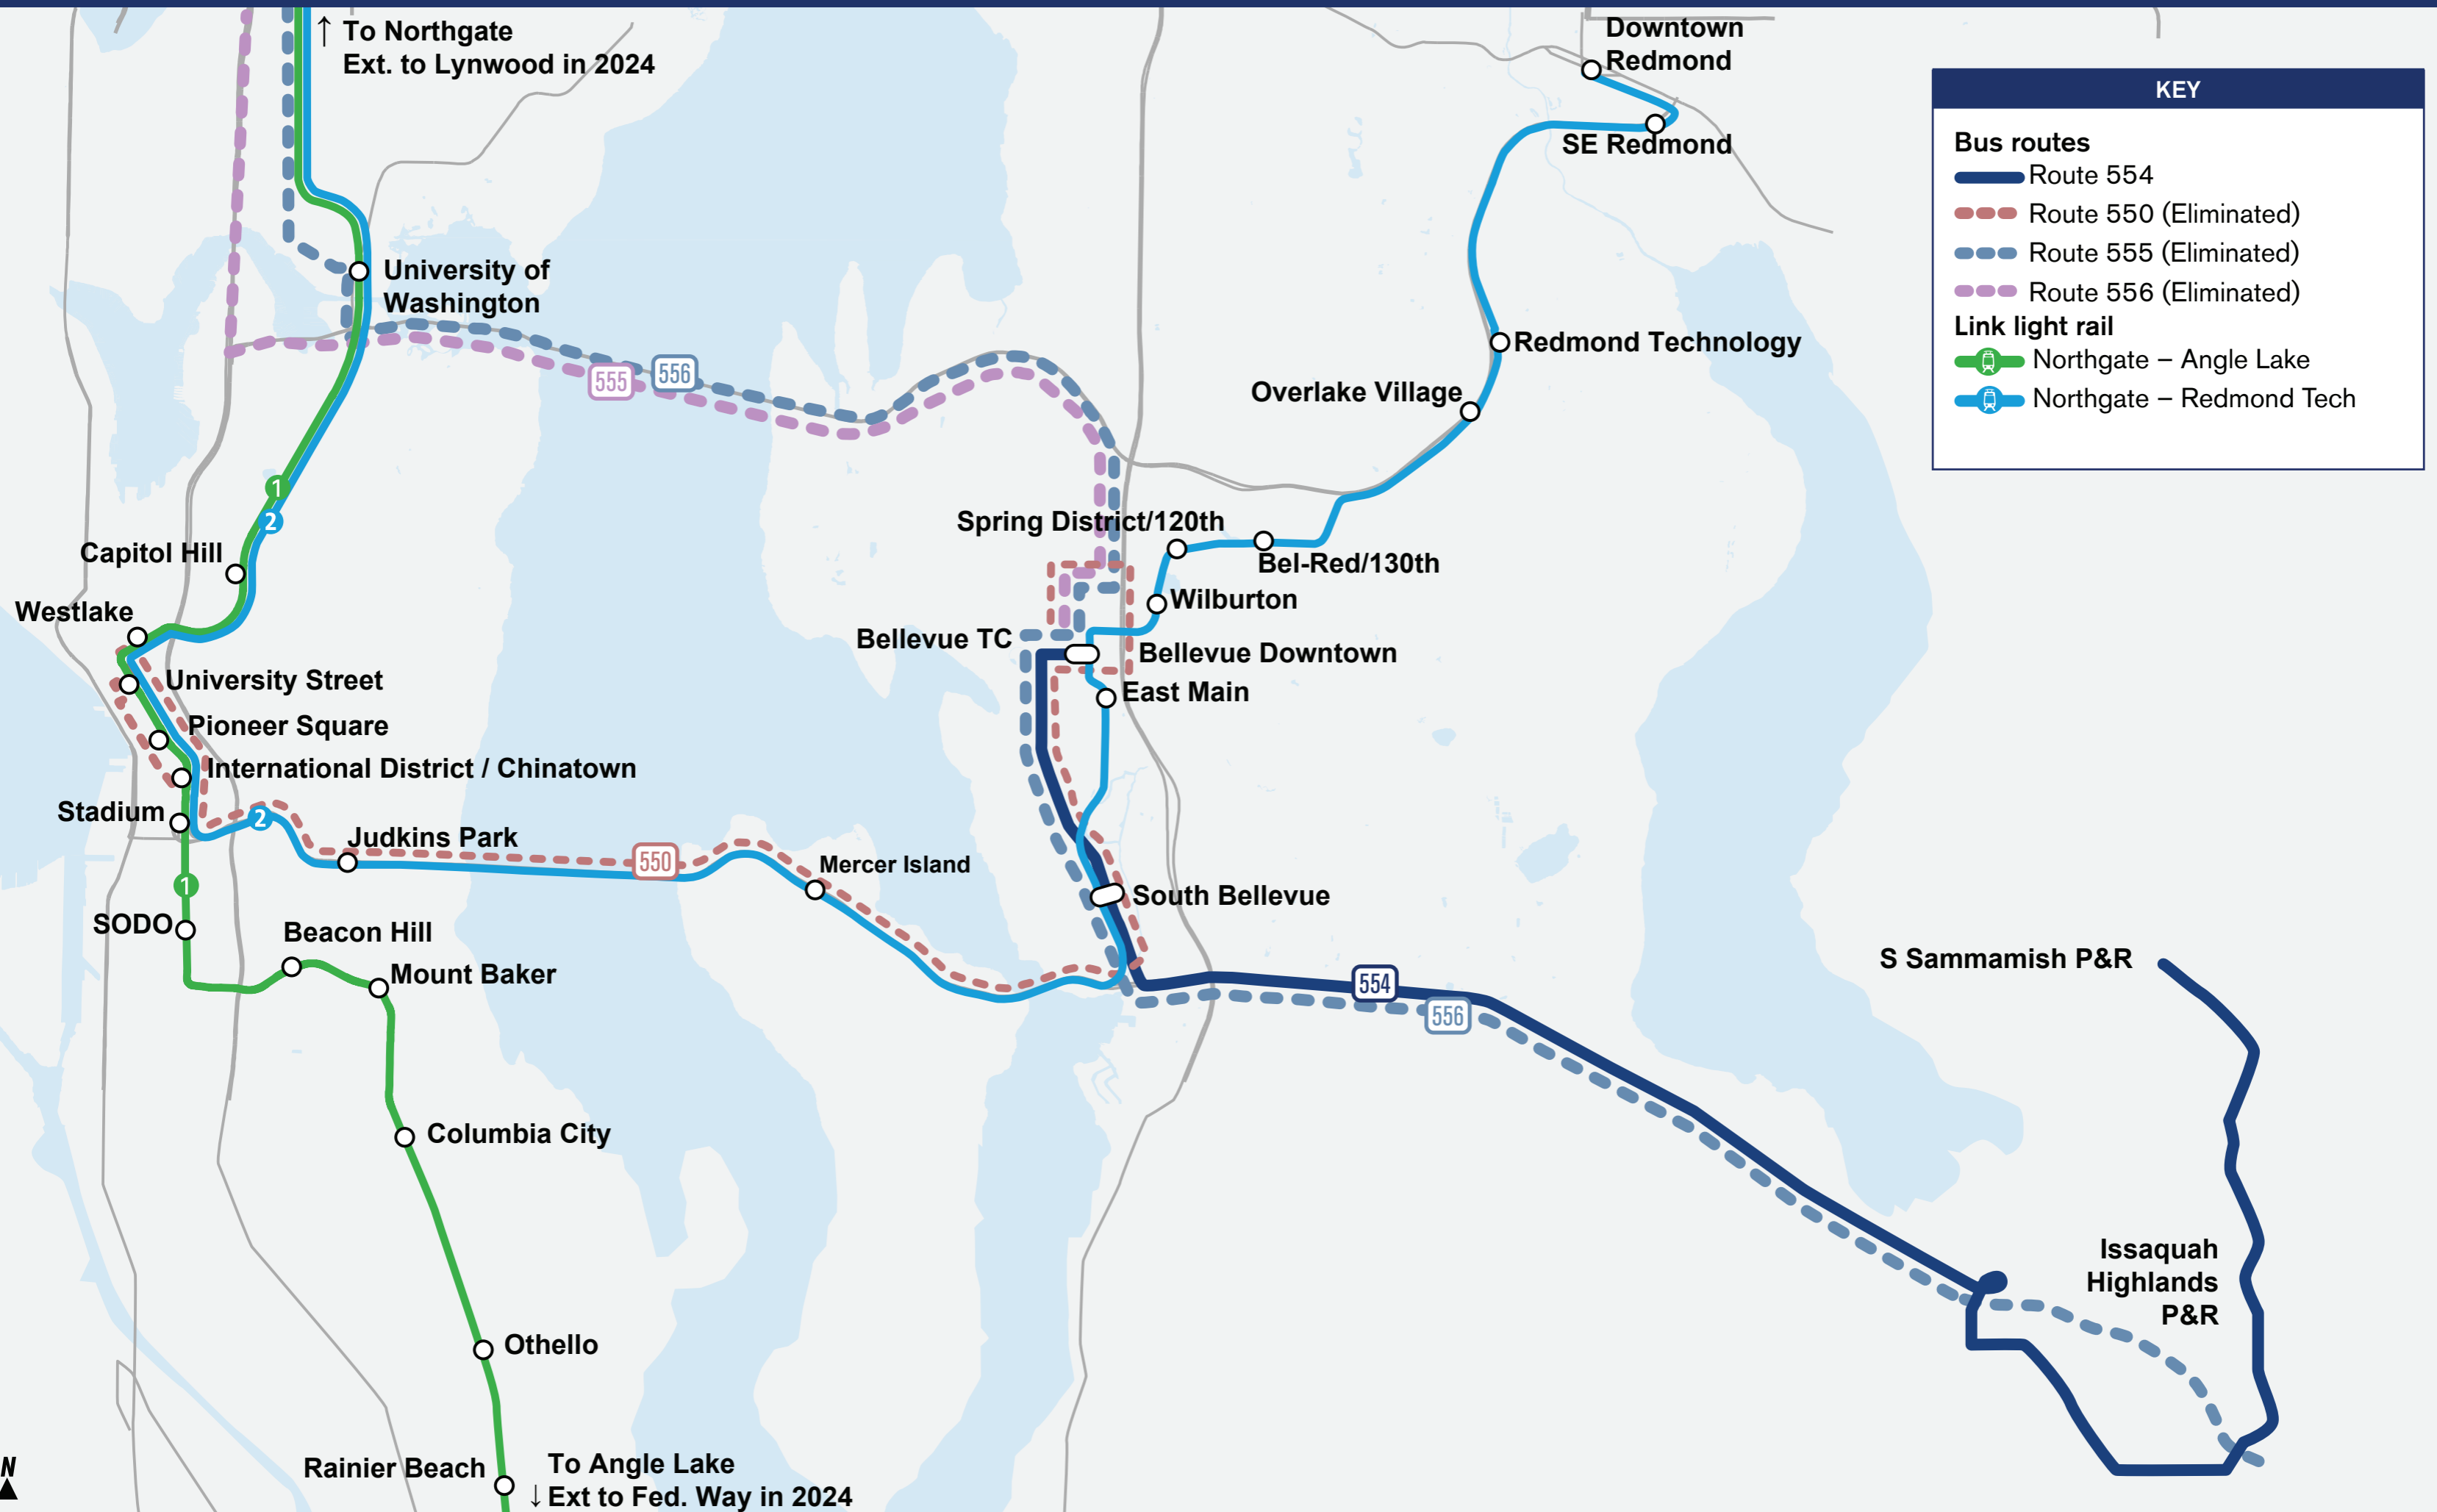

I-90 Map 550/554/555/556

KEY

Bus routes

- Route 554
- Route 550 (Eliminated)
- Route 555 (Eliminated)
- Route 556 (Eliminated)

Link light rail

- Northgate – Angle Lake
- Northgate – Redmond Tech

East Link Connections परियोजना

प्रतिस्थापित Sound Transit Express Route 550

सेवार्थ पड़ोसी क्षेत्र:

- Bellevue, Mercer Island, Seattle

प्रस्तावित बदलावों का सारांश:

- Route 550 हटाकर Link 2 Line से प्रतिस्थापित किया जाएगा

यह बदलाव क्यों प्रस्तावित किया जा रहा है?

- Route 550 Link 2 Line का दोहराव है
- ST Express Route 554 Bellevue Way पर सेवा को Bellevue शहर में प्रतिस्थापित करेगा

कितनी-कितनी देर में बस आएगी:

	साप्ताहिक दिन			शनिवार	रविवार		
	शीर्ष समय सुबह 5-9 बजे और शाम 3-7 बजे	दोपहर सुबह 9 बजे - शाम 3 बजे	रात शाम 7 बजे - सुबह 5 बजे	दिन में सुबह 5 बजे - शाम 7 बजे	रात शाम 7 बजे - सुबह 5 बजे	दिन में सुबह 5 बजे - शाम 7 बजे	रात शाम 7 बजे - सुबह 5 बजे
वर्तमान प्रस्तावित	10-15	15	30	15	30	15	30
	-	-	-	-	-	-	-

सेवा के घंटे

	साप्ताहिक दिन	शनिवार	रविवार
वर्तमान	सुबह 4:52 बजे - रात 12:49 बजे	सुबह 5:56 बजे - रात 12:59 बजे	सुबह 5:56 बजे - रात 12:59 बजे
प्रस्तावित	-	-	-

चरण 1 में Sound Transit को प्राप्त प्रतिक्रिया पर यह क्या प्रभाव डालेगा?