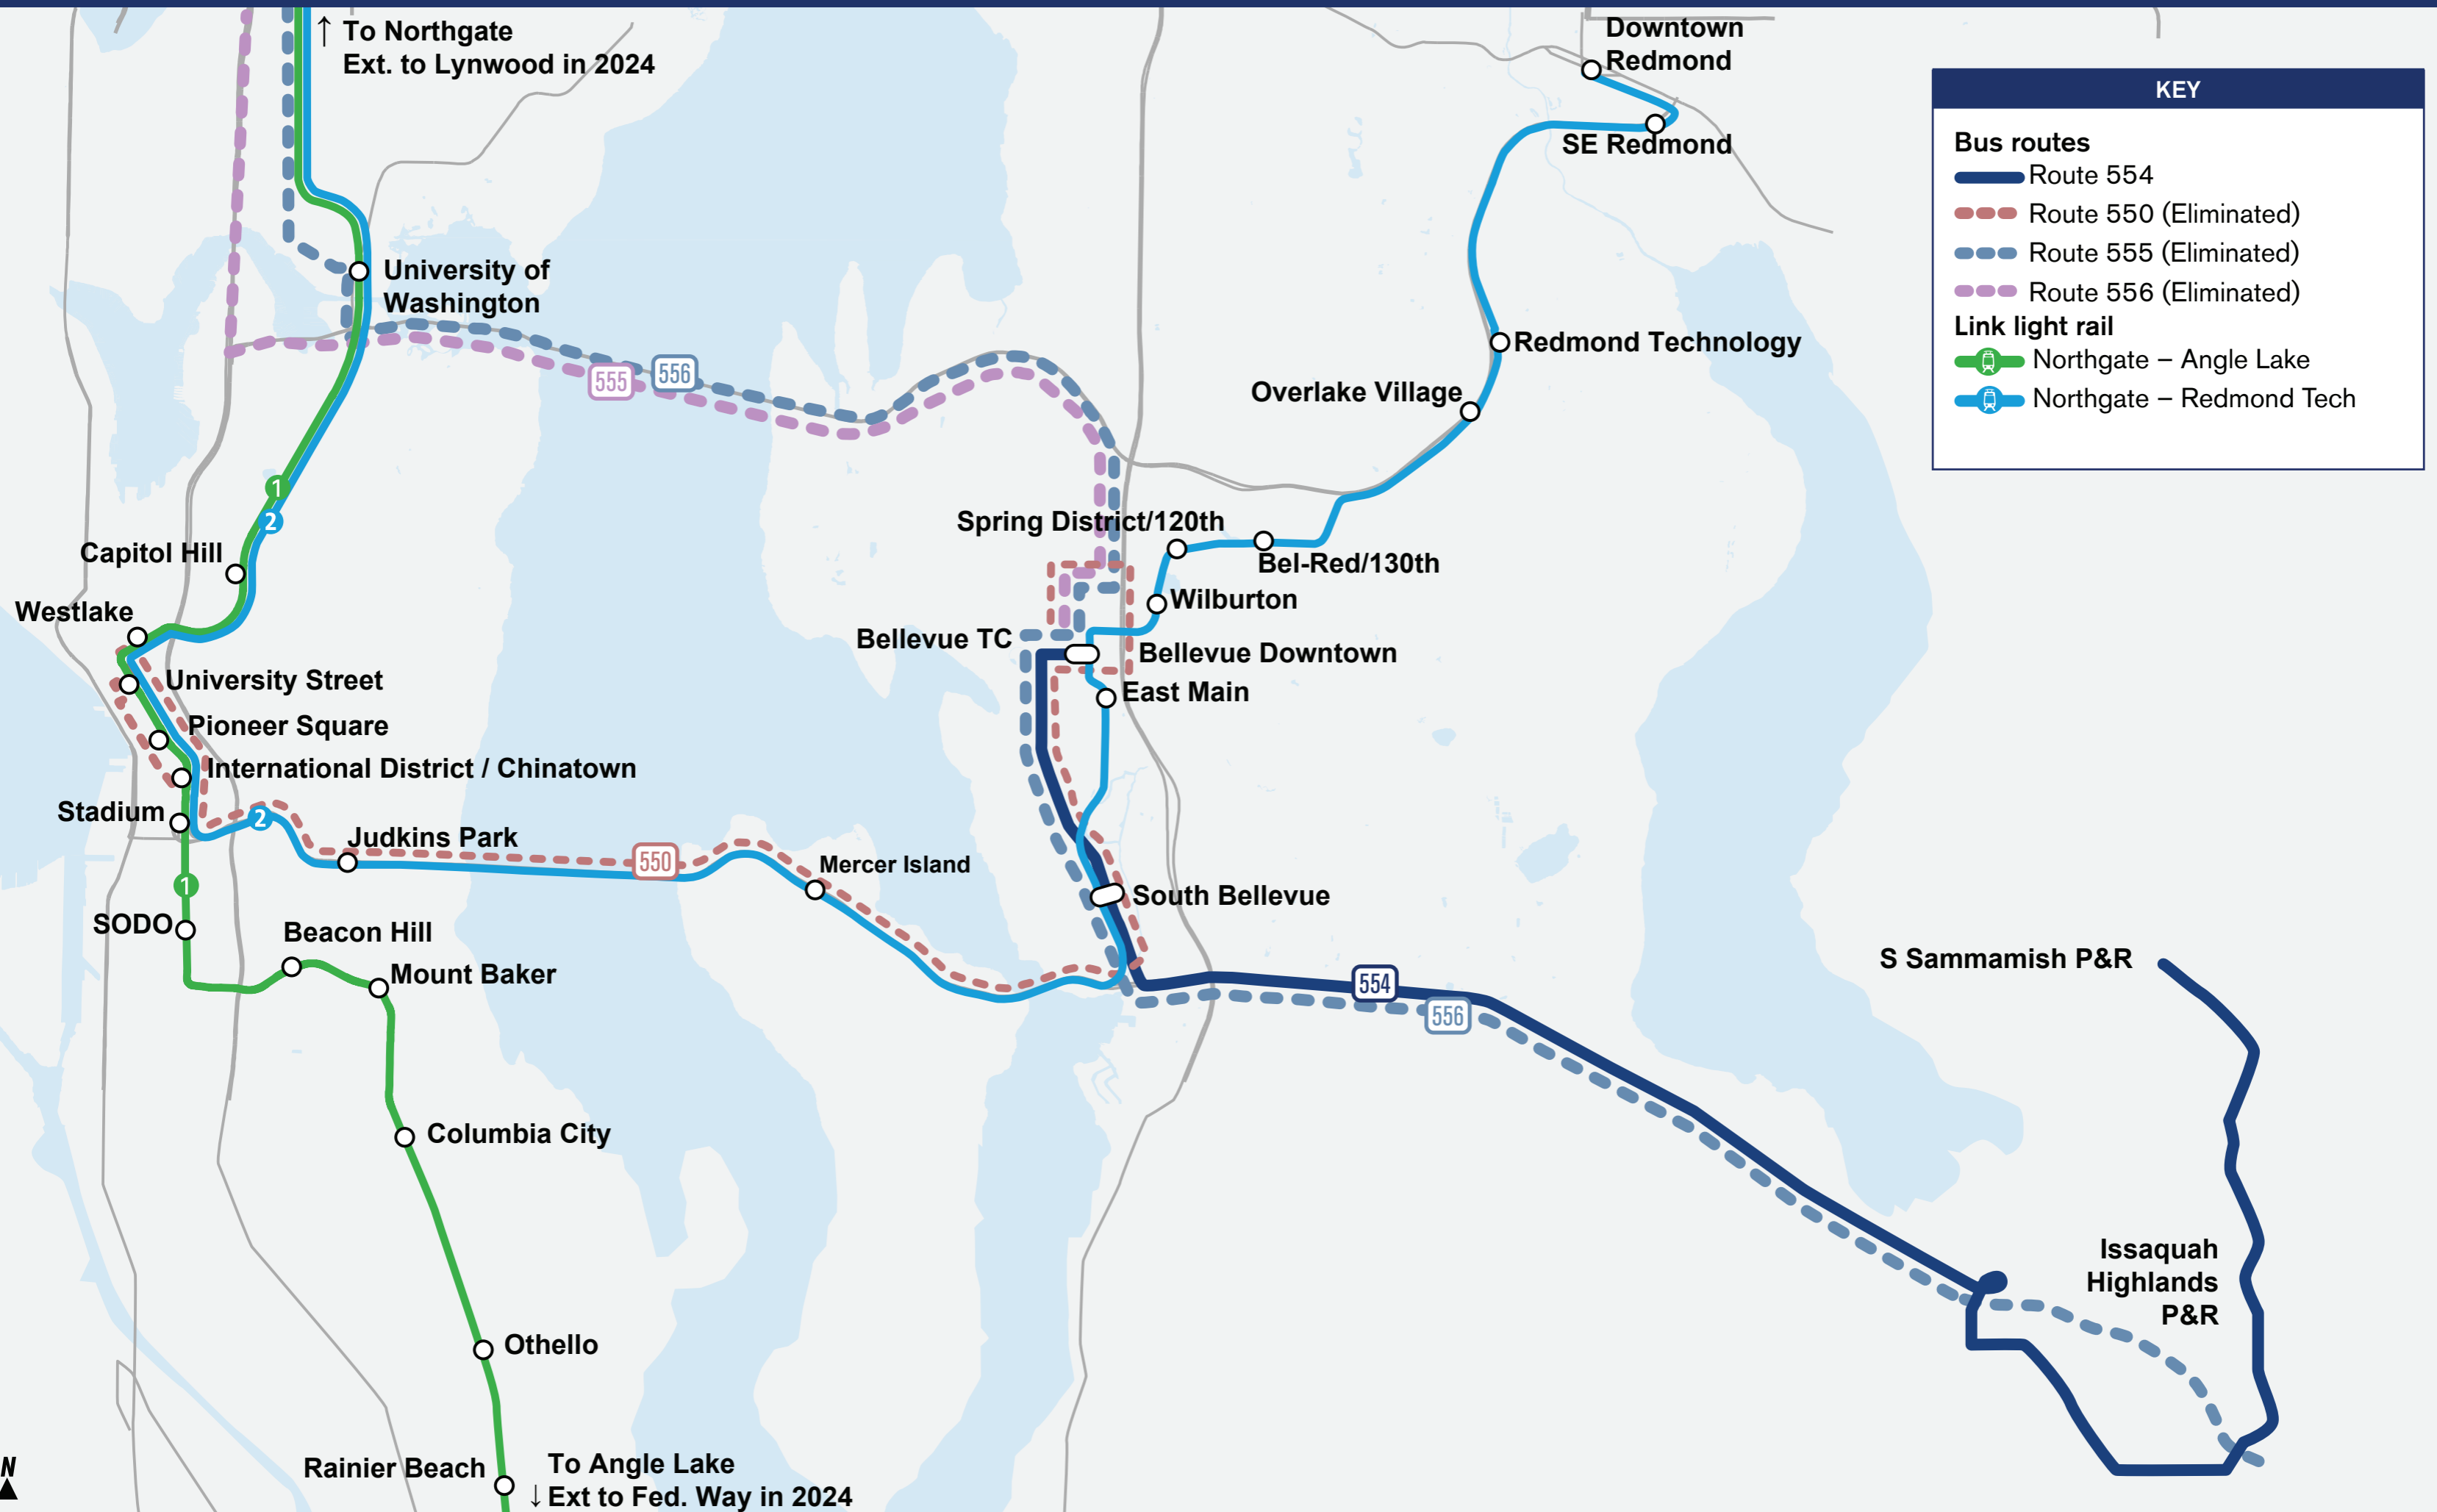

I-90 Map 550/554/555/556

KEY	
Bus routes	
	Route 554
	Route 550 (Eliminated)
	Route 555 (Eliminated)
	Route 556 (Eliminated)
Link light rail	
	Northgate – Angle Lake
	Northgate – Redmond Tech

East Link Connections परियोजना

प्रतिस्थापित Sound Transit Express Routes 555 और 556

सेवार्थ पड़ोसी क्षेत्र:

- Issaquah, Bellevue, Eastgate, Seattle
- Covid-19 के कारण फिलहाल ये सेवाएं बंद हैं
- Link Line 2 के खुलने तक 2021 की पतझड़ से Route 556 अस्थायी रूप से शुरू होगा

प्रस्तावित बदलावों का सारांश:

- Route 555 और 556 को हटाता है
- संसाधनों को संशोधित ST Express Route 554 पर लगाया जाएगा, जिससे Bellevue Way SE के रास्ते Issaquah से शहर Bellevue तक बारंबार संपर्क मिलेगा

यह बदलाव क्यों प्रस्तावित किया जा रहा है?

- ये सेवाएं Link Line 2 और ST Express Routes 542 और 554 का दोहराव हैं
- South Bellevue Station पर Route 554 से Line 2 तक परिवहन के जरिए यात्रा का समय घटाया जाएगा