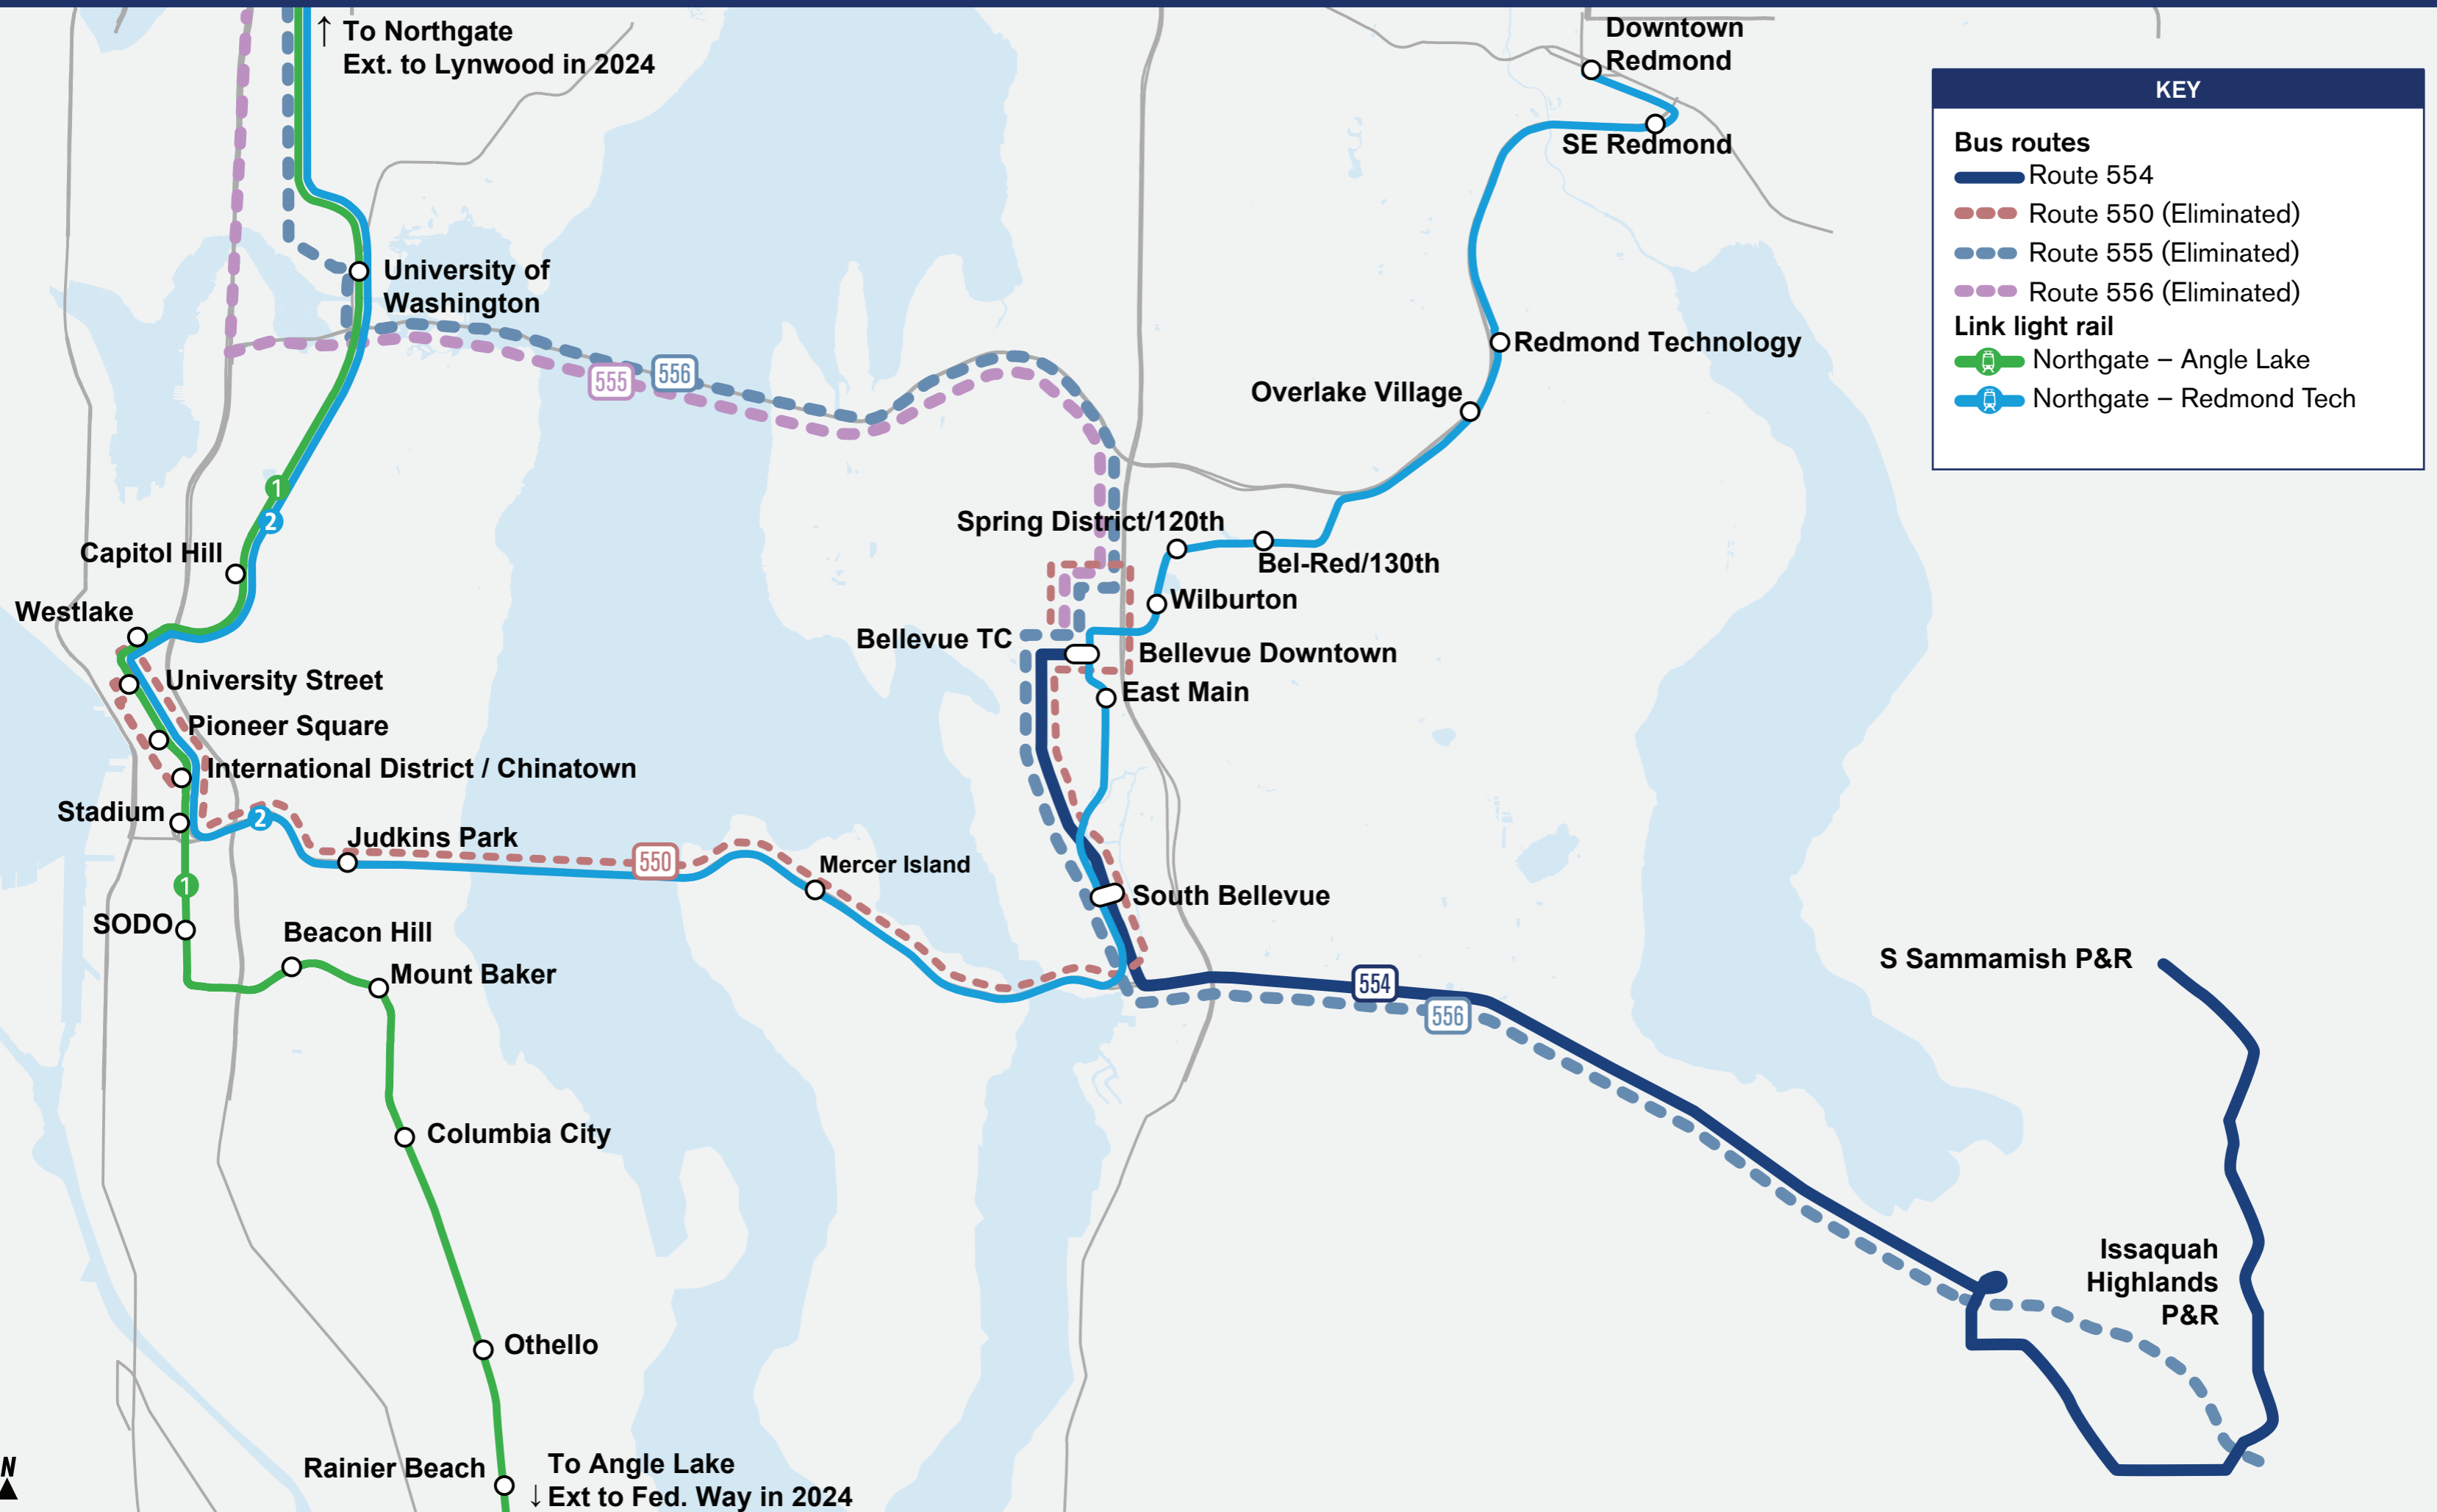

I-90 Map 550/554/555/556

KEY	
Bus routes	
	Route 554
	Route 550 (Eliminated)
	Route 555 (Eliminated)
	Route 556 (Eliminated)
Link light rail	
	Northgate - Angle Lake
	Northgate - Redmond Tech

East Link Connections 프로젝트

Sound Transit Express Route 550 대체

서비스 제공 지역:

- Bellevue, Mercer Island, Seattle

변경사항 제안 요약:

- Route 550 이 Link 2 Line 으로 대체됨

이러한 변경을 제안하는 이유는 무엇입니까?

- Route 550 이 Link 2 Line 과 중복됨
- ST Express Route 554 가 Bellevue Way 에서 다운타운 Bellevue 까지 운행 대체 예정

버스 운행 빈도:

	주중			토요일		일요일	
	혼잡 시간대 오전 5-9 시 , 오후 3-7 시	한낮 오전 9 시 - 오후 3 시	야간 저녁 7 시 - 오전 5 시	주간 오전 5 시 - 저녁 7 시	야간 저녁 7 시 - 오전 5 시	주간 오전 5 시 - 저녁 7 시	야간 저녁 7 시 - 오전 5 시
현재	10-15 분	15 분	30 분	15 분	30 분	15 분	30 분
제안	-	-	-	-	-	-	-

운행 시간

	주중	토요일	일요일
현재	오전 4 시 52 분 - 밤 12 시 49 분	오전 5 시 56 분 - 밤 12 시 59 분	오전 5 시 56 분 - 밤 12 시 59 분
제안	-	-	-

이러한 조치는 1 단계에서 Sound Transit 이 접수한 피드백에 어떻게 대응합니까?

- 서비스 중복성 제거