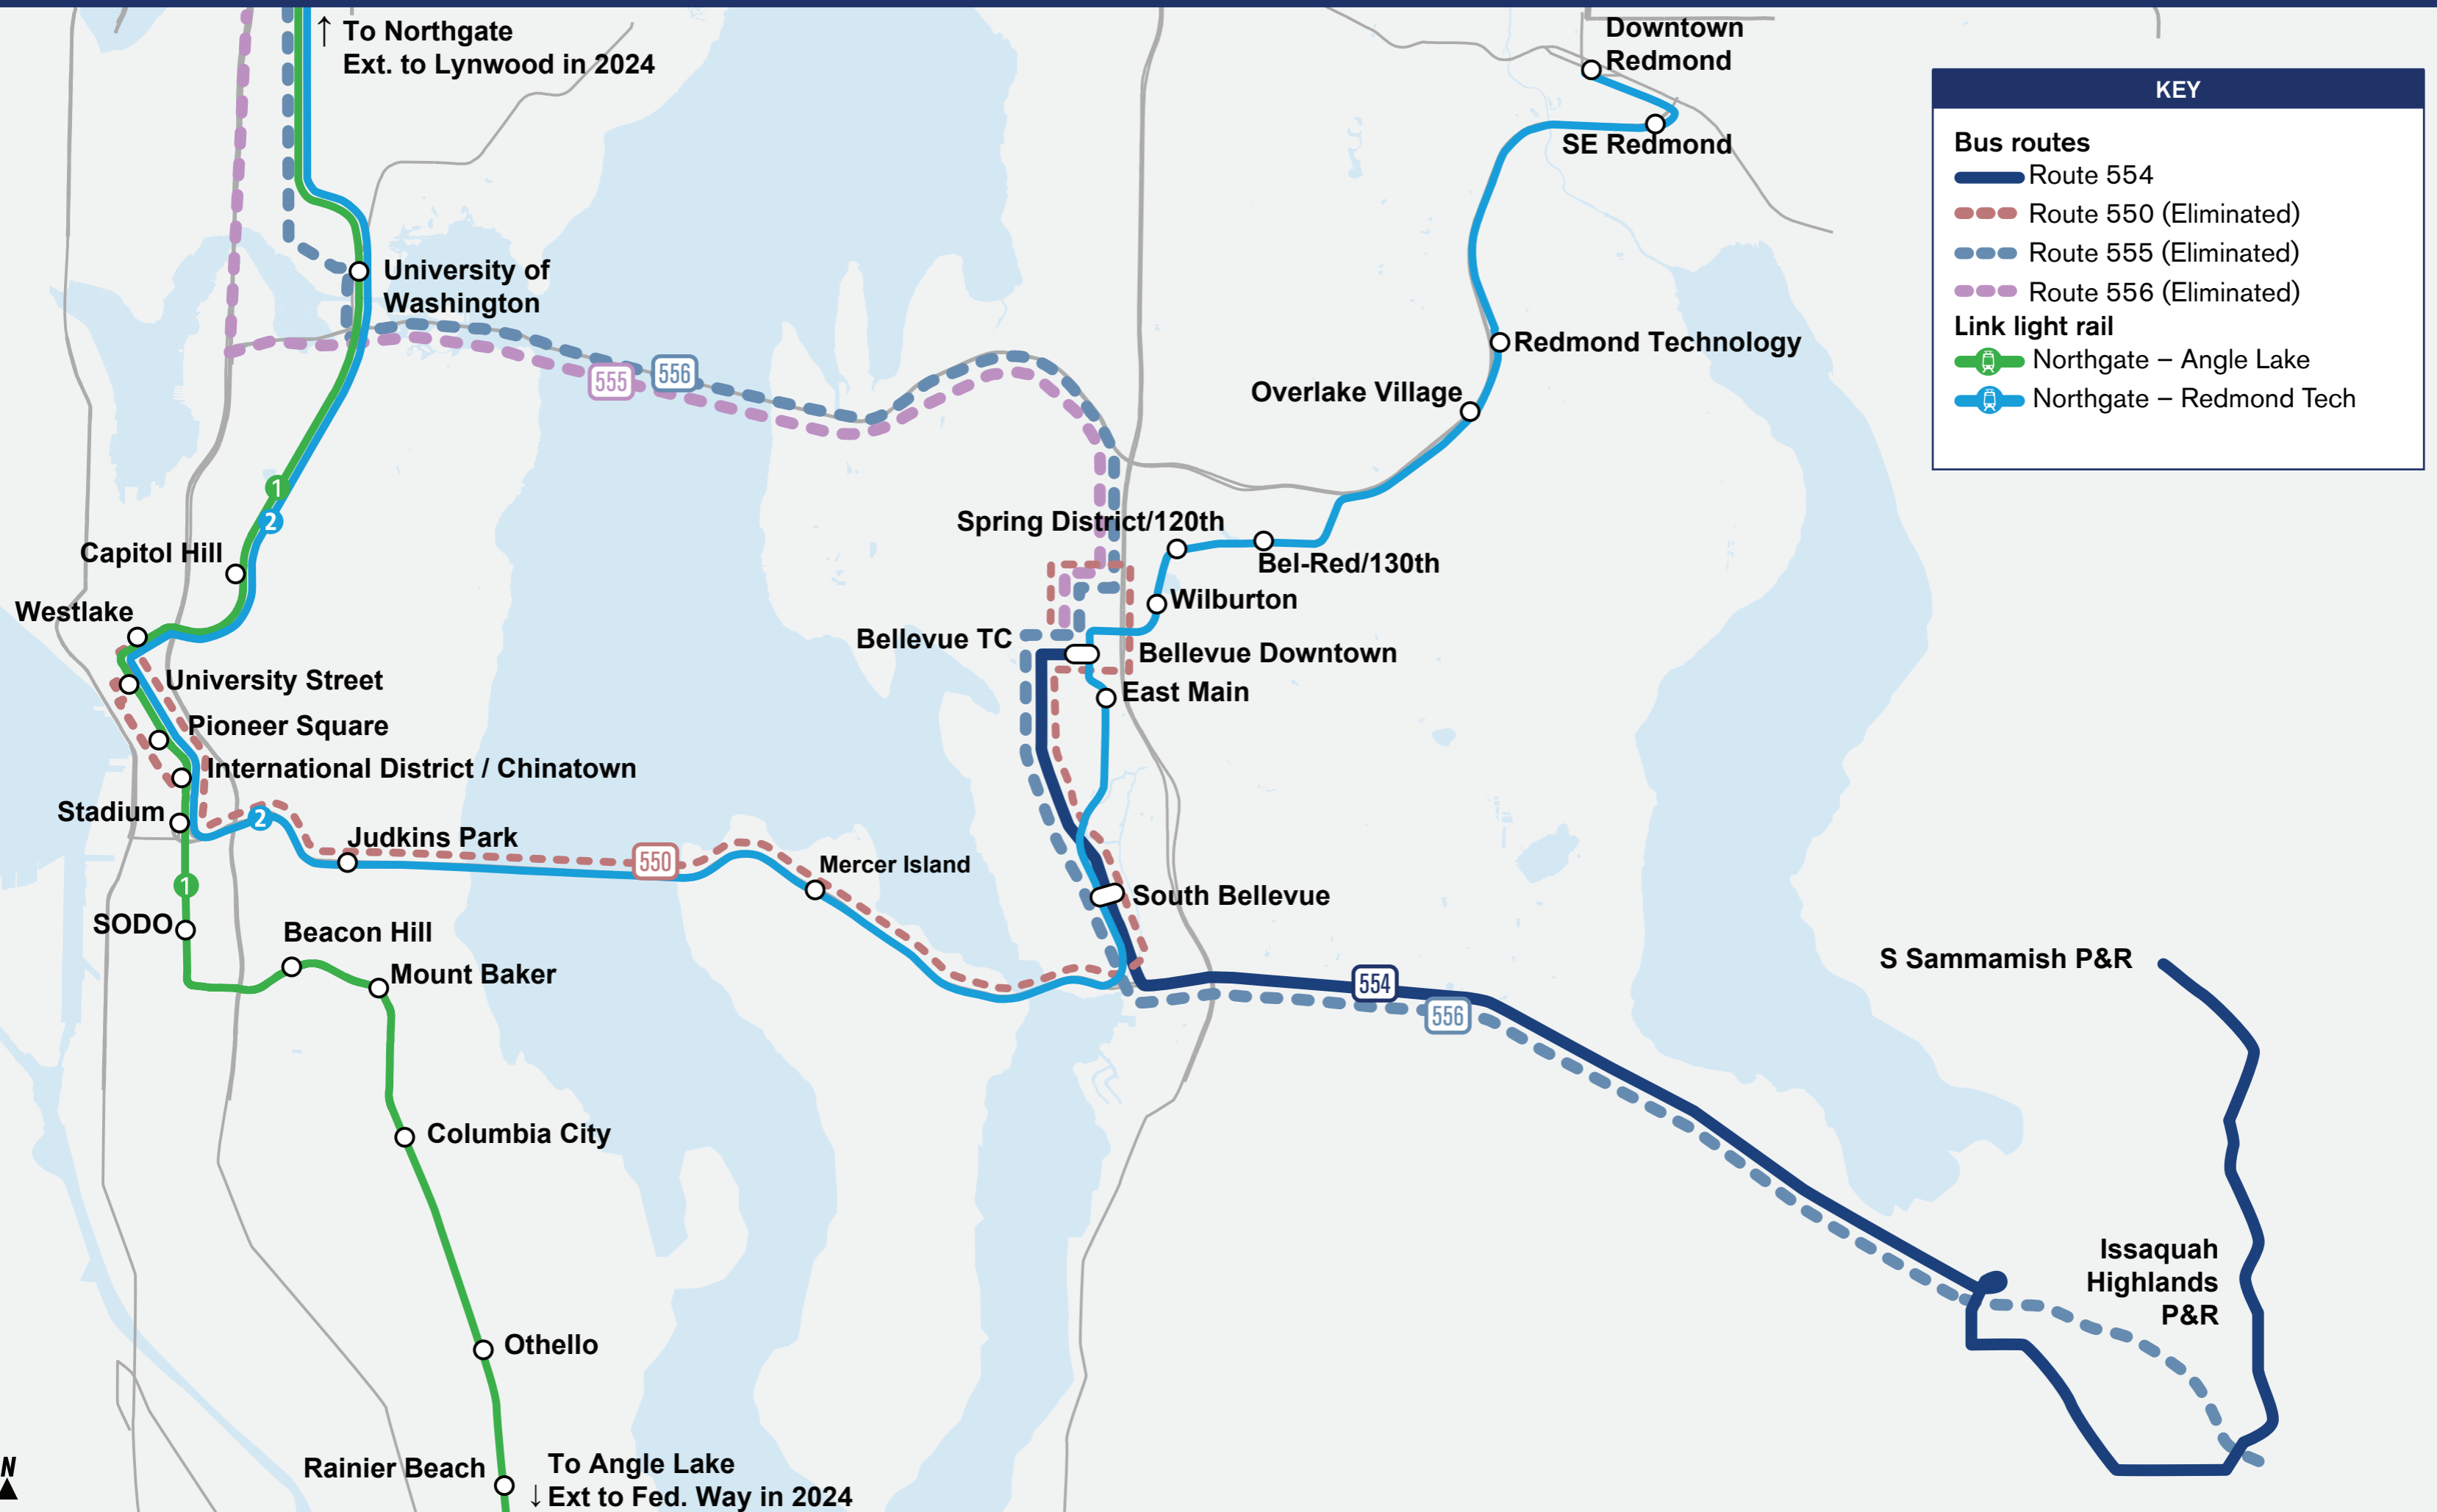

I-90 Map 550/554/555/556

KEY	
Bus routes	
	Route 554
	Route 550 (Eliminated)
	Route 555 (Eliminated)
	Route 556 (Eliminated)
Link light rail	
	Northgate – Angle Lake
	Northgate – Redmond Tech

East Link Connections 프로젝트

Sound Transit Express Route 555 및 556 대체

서비스 제공 지역:

- Issaquah, Bellevue, Eastgate, Seattle
- COVID-19 으로 인해 일시적으로 운행이 중단됨
- Route 556 은 2021 년 가을부터 Link Line 2 개통 시까지 임시로 운행 재개될 예정

변경사항 제안 요약:

- Route 555 및 556 제거
- 변경된 ST Express Route 554 로 자원을 배치함으로써 Bellevue Way SE 를 경유하여 Issaquah 부터 다운타운 Bellevue 까지 운행 빈도 증설

이러한 변경을 제안하는 이유는 무엇입니까?

- 운행 서비스가 Link Line 2, ST Express Routes 542 및 554 와 중복됨
- Route 554 부터 South Bellevue Station 의 Line 2 까지 환승을 통한 이동 시간 단축 목적

버스 운행 빈도:

	주중			토요일		일요일	
	혼잡 시간대 오전 5-9 시, 오후 3-7 시	한낮 오전 9 시 - 오후 3 시	야간 저녁 7 시 - 오전 5 시	주간 오전 5 시 - 저녁 7 시	야간 저녁 7 시 - 오전 5 시	주간 오전 5 시 - 저녁 7 시	야간 저녁 7 시 - 오전 5 시
현재	15-30 분	-	-	-	-	-	-
제안	-	-	-	-	-	-	-

운행 시간

	주중	토요일	일요일
556 운행 서비스	오전 5 시 30 분 - 10 시 25 분, 오후 4 시 - 5 시 40 분	-	-
제안	-	-	-

이러한 조치는 1 단계에서 Sound Transit 이 접수한 피드백에 어떻게 대응합니까?

- 서비스 중복성 제거
- 환승 기회 및 편의 확대
- 나머지 버스 통로의 속도 및 안정성 개선