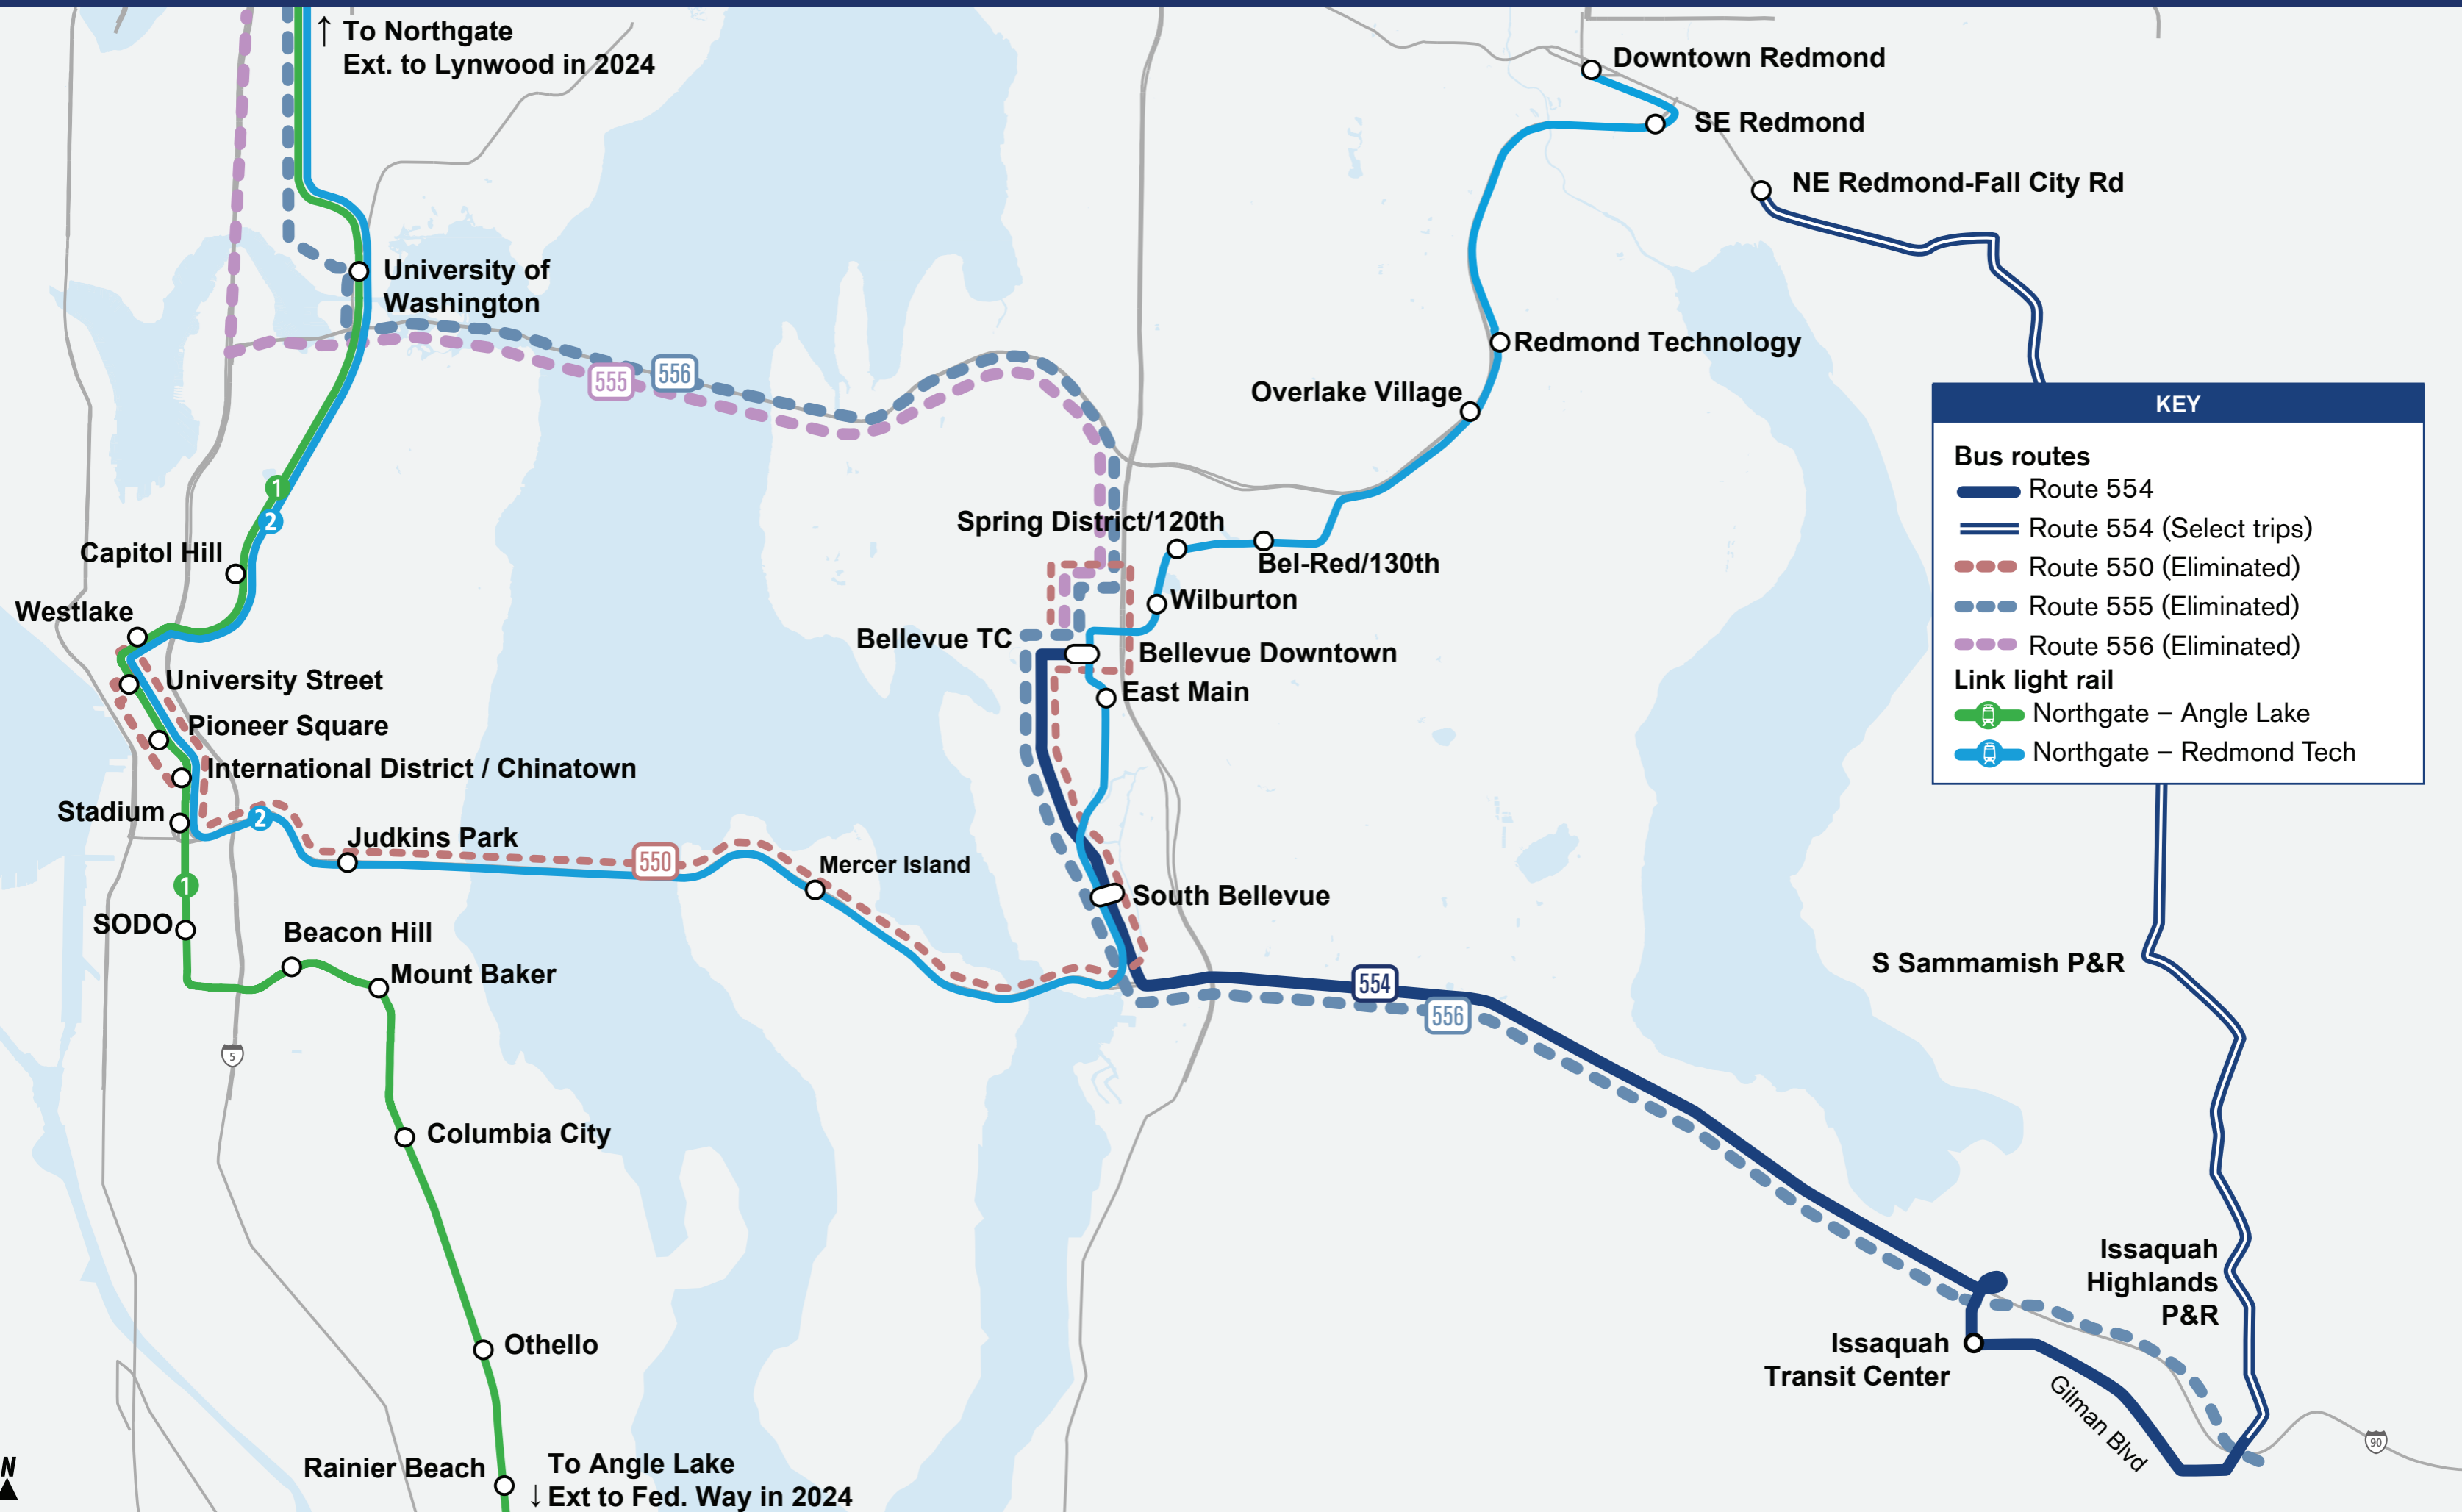

I-90 Map 550/554/555/556

↑ To Northgate
Ext. to Lynwood in 2024

↓ To Angle Lake
Ext to Fed. Way in 2024

East Link Connections परियोजना

Sound Transit Express Route 550 – 2023 में रिप्लेस किया गया – चरण 3

सेवार्थ पड़ोसी क्षेत्र:

- Bellevue, Mercer Island, Seattle

प्रस्तावित बदलावों का सारांश:

- Route 550 को हटाकर Link 2 Line से रिप्लेस किया जाएगा।

यह बदलाव क्यों प्रस्तावित किया जा रहा है?

- Route 550 Link 2 Line का दोहराव है।
- ST Express Route 554 Bellevue Way पर सेवा को Downtown Bellevue के लिए रिप्लेस करेगा।

- दोहरी सेवाएं हटाता है।

*नियमित - शीर्ष अवधियों में बस हर 15 मिनट या उससे कम समय पर और शीर्ष अवधियों को छोड़कर हर 30 मिनट या उससे कम समय पर आती है।

*स्थानीय - पूरे दिन की बस सेवा जो नियमित मानक को पूरा नहीं करती।

*केवल-शीर्ष समय - बस केवल सुबह 5-9 बजे और शाम 3-7 बजे आती है। ये वे समय हैं जब Metro और Sound Transit में अधिकतम यात्री आते हैं, आम तौर पर नियमित यात्रा समय, सोमवार से शुक्रवार।