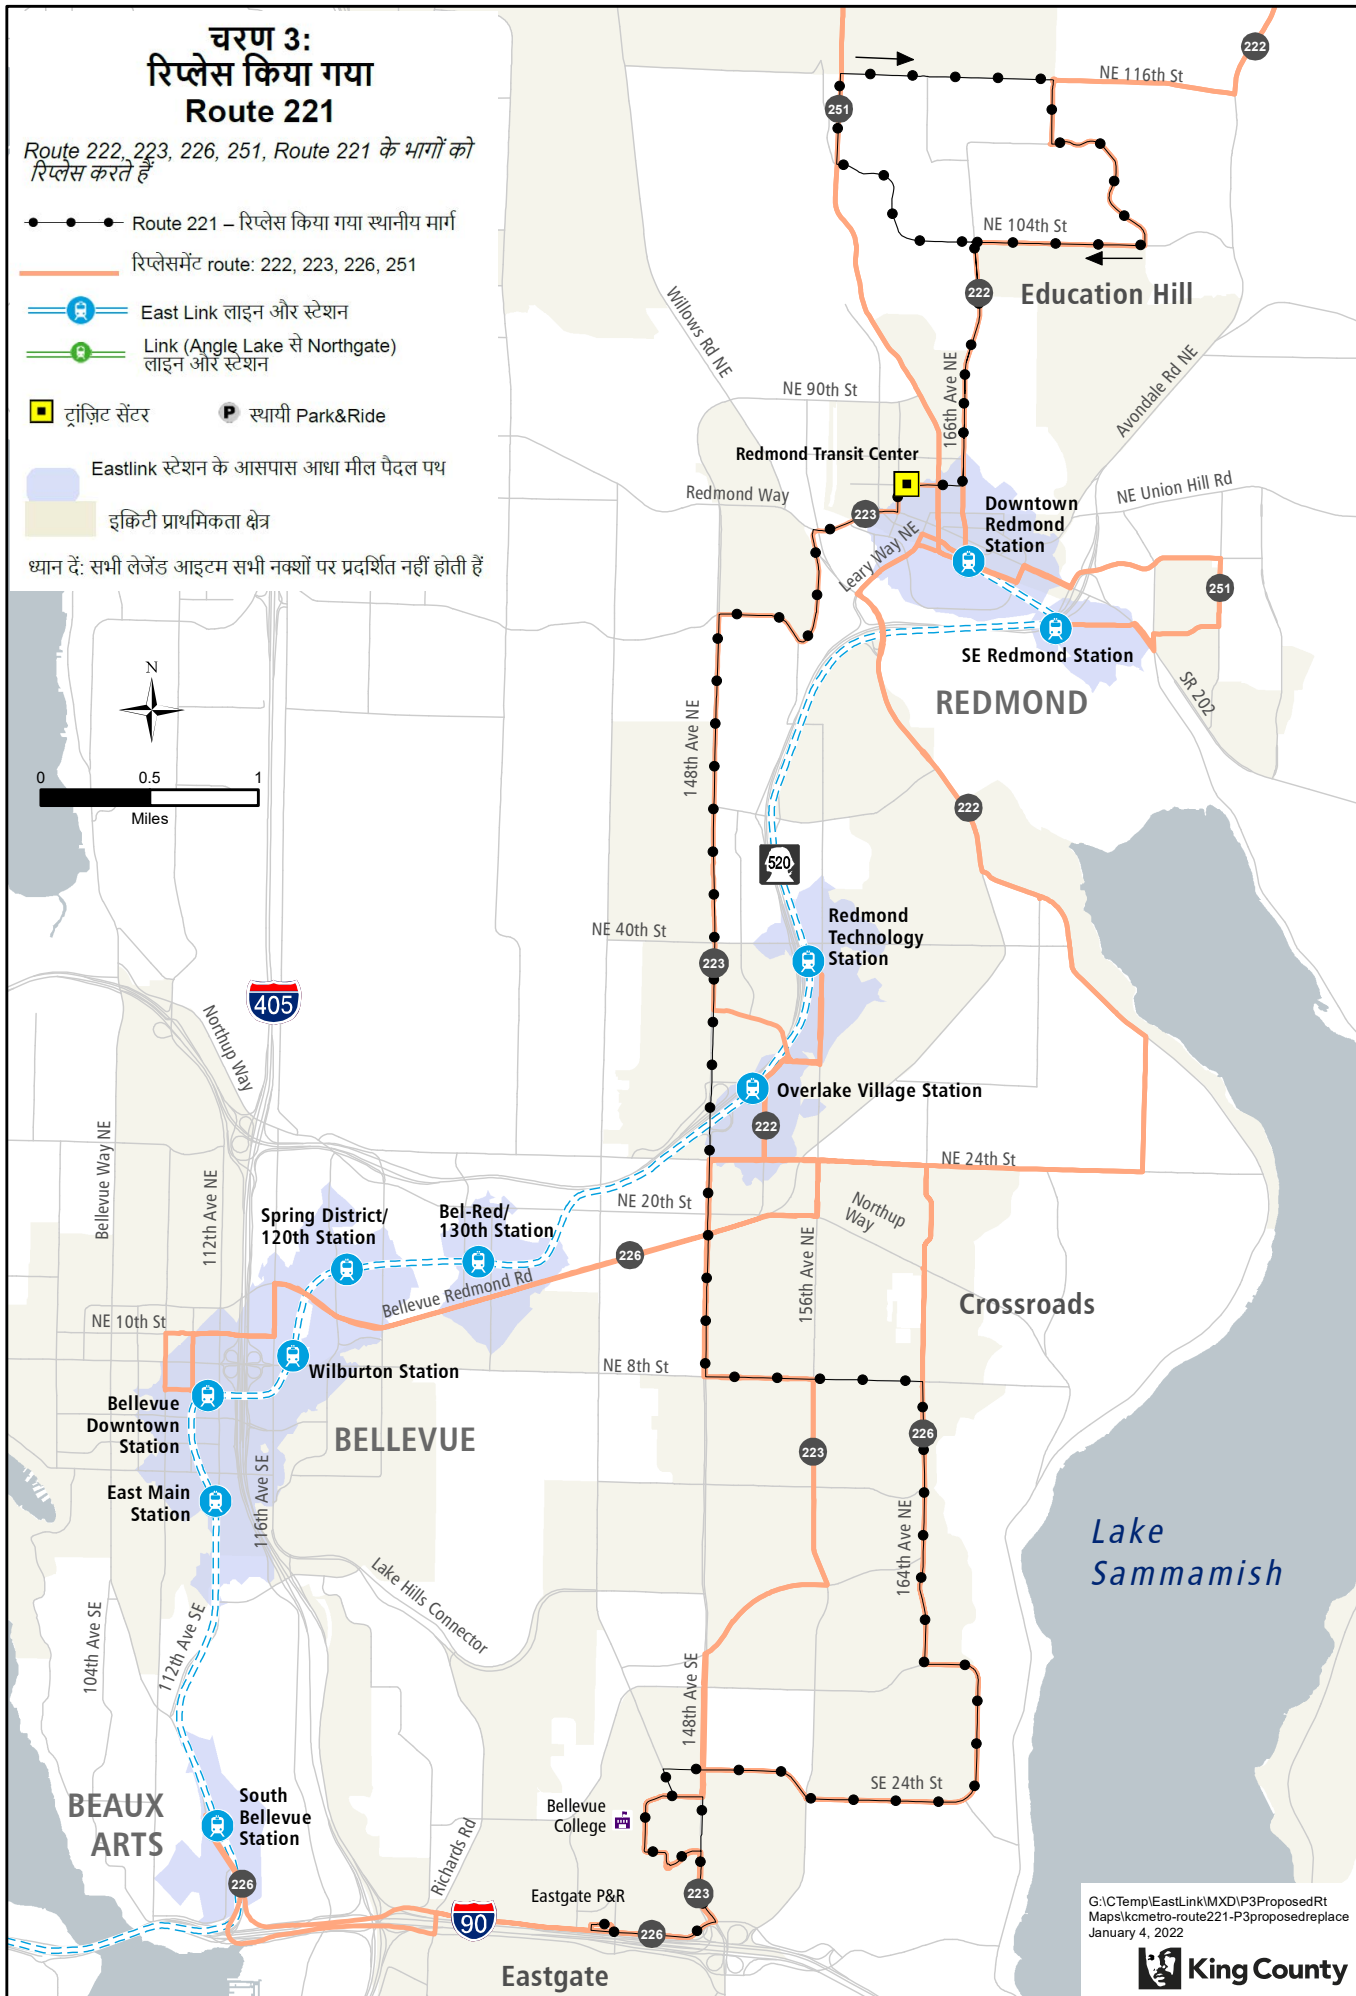

चरण 3: रिप्लेस किया गया Route 221

Route 222, 223, 226, 251, Route 221 के भागों को रिप्लेस करते हैं

- Route 221 – रिप्लेस किया गया स्थानीय मार्ग
- रिप्लेसमेंट route: 222, 223, 226, 251
- East Link लाइन और स्टेशन
- Link (Angle Lake से Northgate) लाइन और स्टेशन
- ट्रांज़िट सेंटर
- स्थायी Park&Ride

Eastlink स्टेशन के आसपास आधा मील पैदल पथ

इकित्ती प्राथमिकता क्षेत्र

ध्यान दें: सभी लेजेंड आइटम सभी नक्शों पर प्रदर्शित नहीं होती हैं

G:\Temp\EastLink\MXD\F3\ProposedRt Maps\kcmetro-route221-P3\proposedreplace January 4, 2022

सेवा के घंटे:

	साप्ताहिक दिन	शनिवार	रविवार
वर्तमान	सुबह 5:30 बजे - रात 10:00 बजे	सुबह 6:20 बजे - रात 9:00 बजे	सुबह 7:00 बजे - रात 10:00 बजे
प्रस्तावित	कोई सेवा नहीं	कोई सेवा नहीं	कोई सेवा नहीं

चरण 1 और 2 में Metro को प्राप्त प्रतिक्रिया पर यह क्या प्रभाव डालेगा?

- जहां संभव हो तीव्रतर मार्गों पर अधिक सीधे पथों के साथ गति और विश्वसनीयता।
- क्षेत्रीय गंतव्यों को अधिक परिवहन अवसर।
- Link light rail को आसान परिवहन।