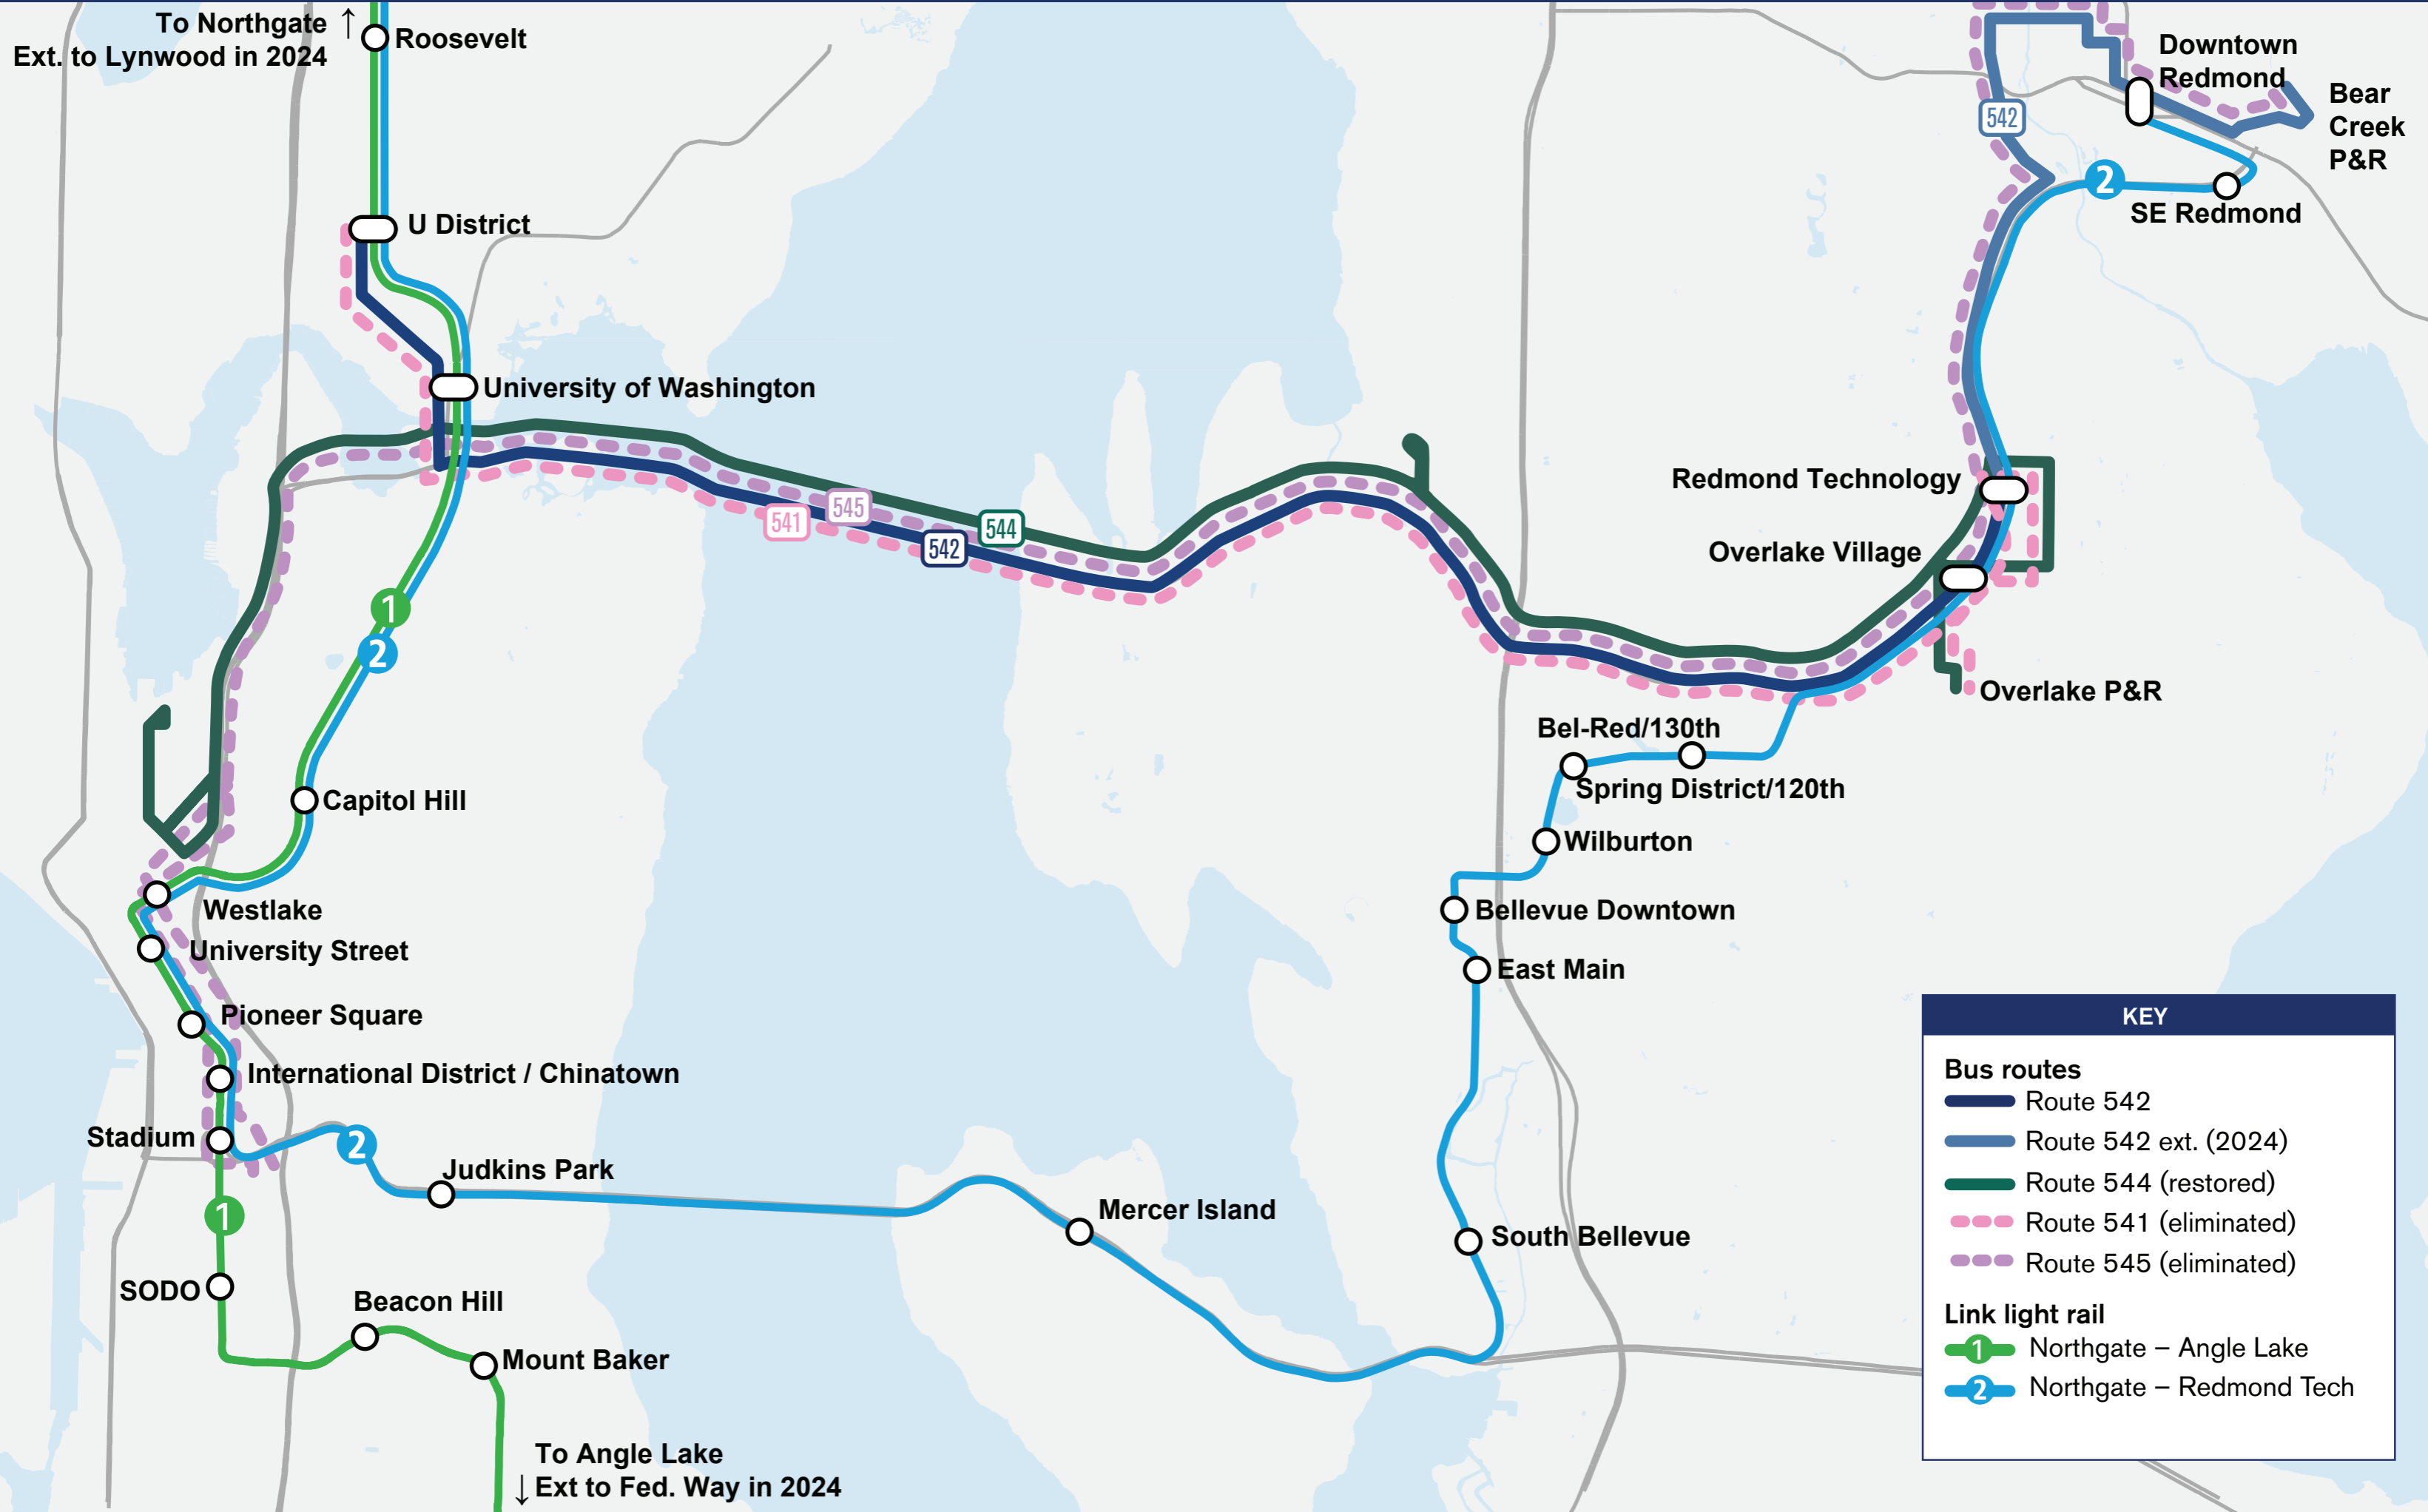

SR-520 Map (541/542/544/545)

KEY	
Bus routes	
	Route 542
	Route 542 ext. (2024)
	Route 544 (restored)
	Route 541 (eliminated)
	Route 545 (eliminated)
Link light rail	
	1 Northgate – Angle Lake
	2 Northgate – Redmond Tech

Proyektong East Link Connections

Sound Transit Express Route 545 – Papalitan sa 2024 – Yugto 3

Mga Sineserbisyuhang Kapitbahayan:

- Redmond, Overlake Park and Ride, Clyde Hill, Medina, Seattle

Buod ng Mga Iminumungkahing Pagbabago:

- Aalisin at papalitan ang ruta sa Link 2 Line.
- Ililipat ang mga resource para sa pagpapatakbo sa Link 2 Line, ST Express Route 542 at 544.
- Isasabay ang mga pagbabago sa pagbubukas ng Downtown Redmond Link 2 Line extension (pagpapalawak ng 2 Line) sa 2024.

Bakit iminumungkahi ang pagbabagong ito?

- Ang Route 545 ay may nauhit na koneksyon ng Link 2 Line.
- Mananatili ang mga serbisyo ng SR-520 sa pamamagitan ng ST Express Route 542 at 544.

Gaano kadalas darating ang bus: