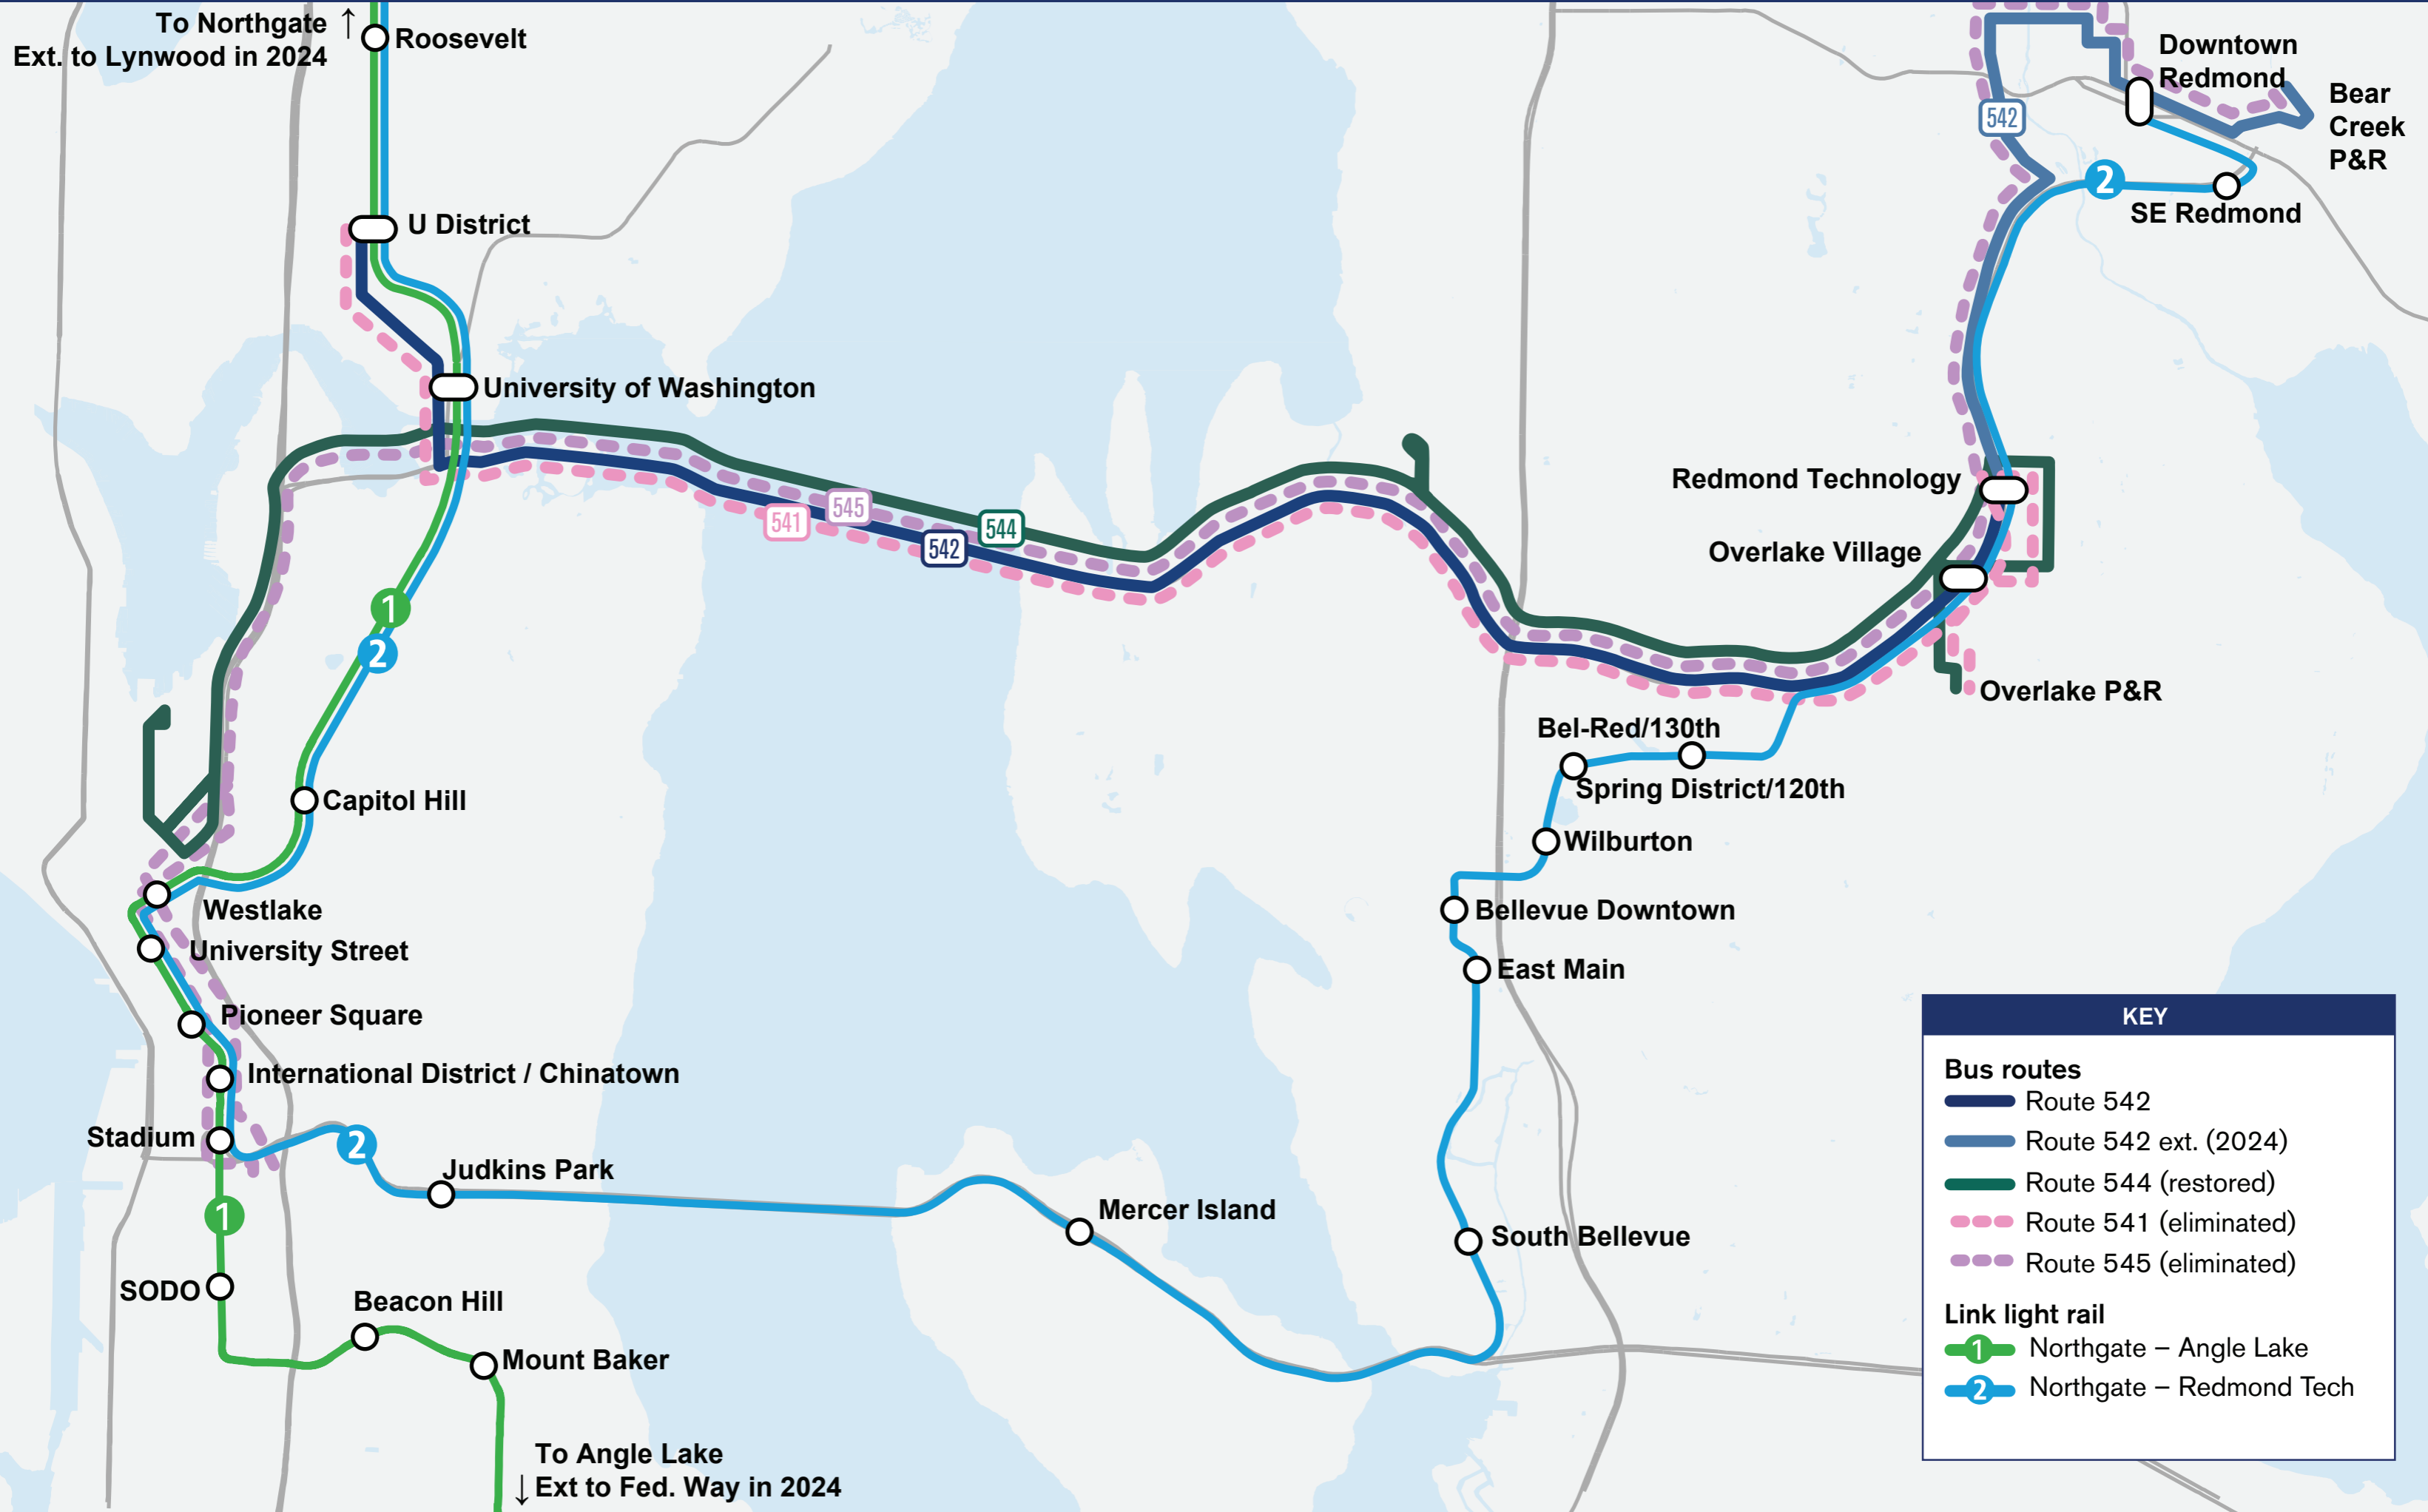

# SR-520 Map (541/542/544/545)

KEY	
<b>Bus routes</b>	
	Route 542
	Route 542 ext. (2024)
	Route 544 (restored)
	Route 541 (eliminated)
	Route 545 (eliminated)
<b>Link light rail</b>	
	1 Northgate – Angle Lake
	2 Northgate – Redmond Tech

## Проект пассажирских перевозок East Link Connections

### Замена маршрута Sound Transit Express Route 541

#### Причины предлагаемых изменений

- Маршрут дублирует участки маршрутов Line 2 и Route 542