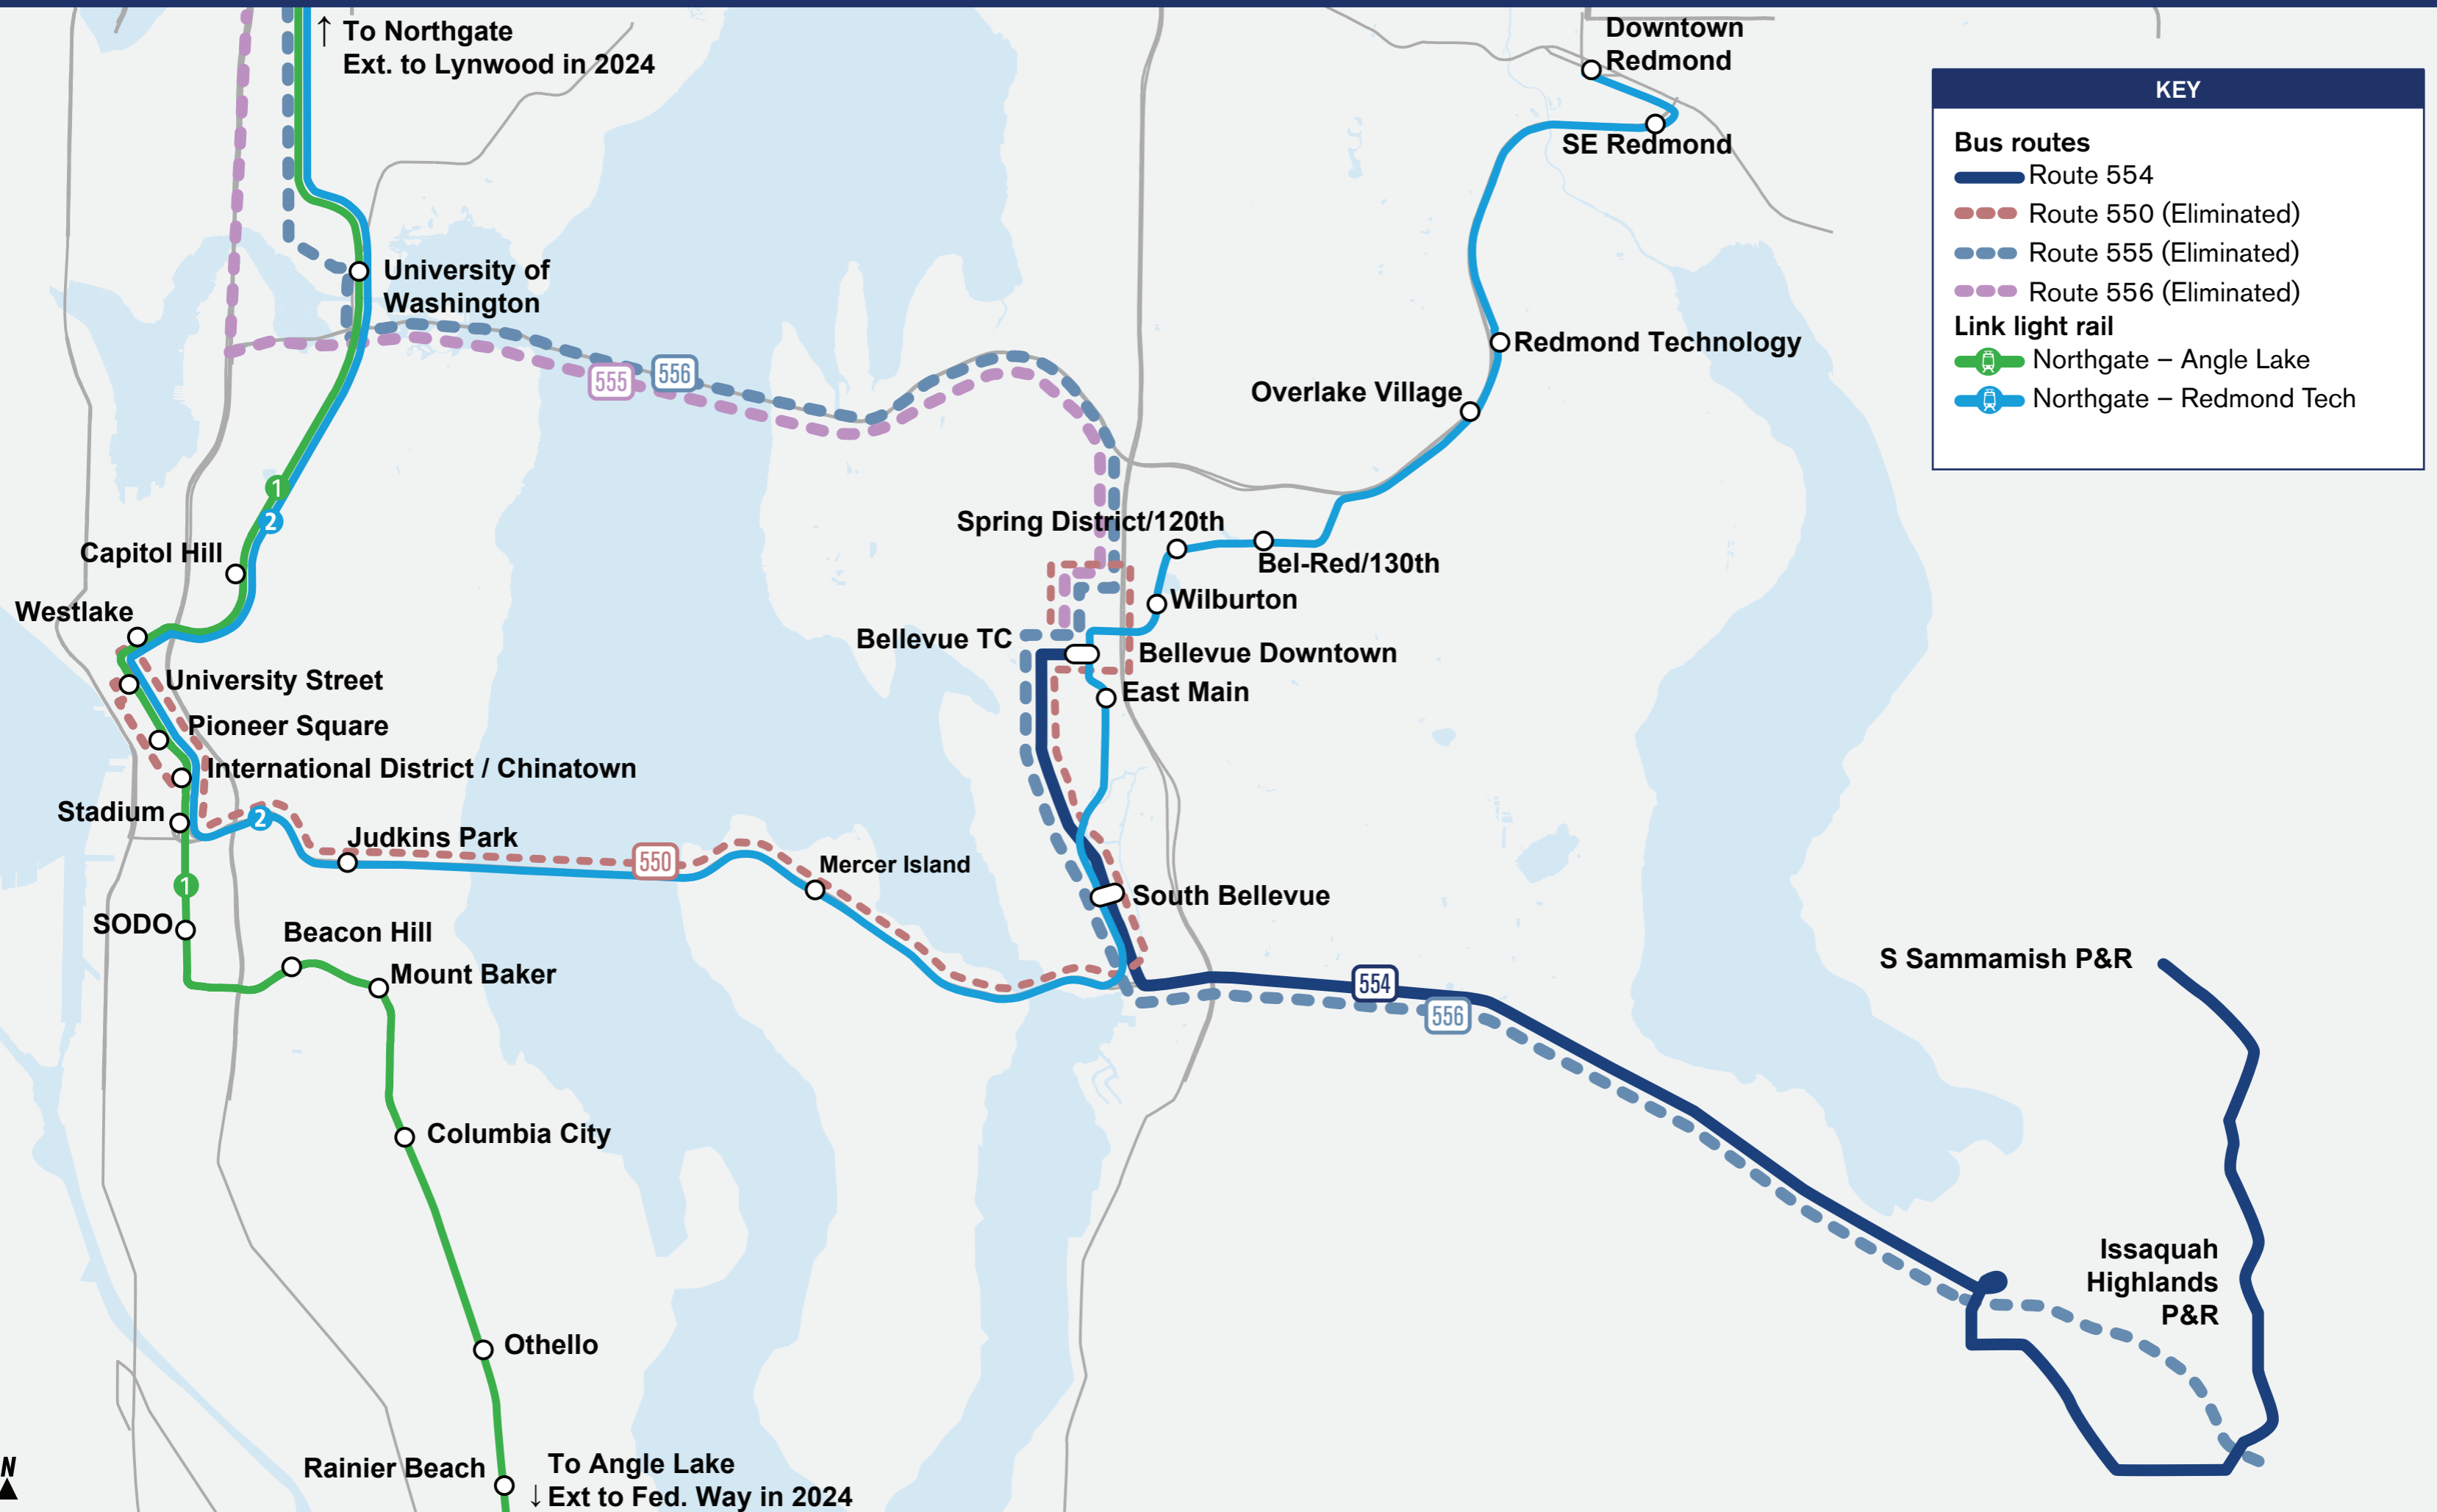

I-90 Map 550/554/555/556

KEY	
Bus routes	
	Route 554
	Route 550 (Eliminated)
	Route 555 (Eliminated)
	Route 556 (Eliminated)
Link light rail	
	Northgate - Angle Lake
	Northgate - Redmond Tech

Проект пассажирских перевозок East Link Connections

Замена маршрута Sound Transit Express Route 550

Обслуживаемые районы:

- Bellevue, Mercer Island, Seattle

Сводка по предлагаемым изменениям:

- Маршрут Route 550 будет ликвидирован и заменен на Link 2 Line

Причины предлагаемых изменений

- Маршрут Route 550 дублирует Link 2 Line
- Маршрут ST Express Route 554 обеспечит обслуживание участка от Bellevue Way до центра Bellevue

Частота рейсов автобуса:

	Будние дни			Суббота		Воскресенье	
	Часы пик 5:00–9:00 и 15:00–19:00	Полуденные часы 9:00–15:00	Вечер 19:00–5:00	Дневное время 5:00–19:00	Вечер 19:00–5:00	Дневное время 5:00–19:00	Вечер 19:00–5:00
Текущая	10–15	15	30	15	30	15	30
Предлагаемая	-	-	-	-	-	-	-

- Ликвидация дублированных маршрутов