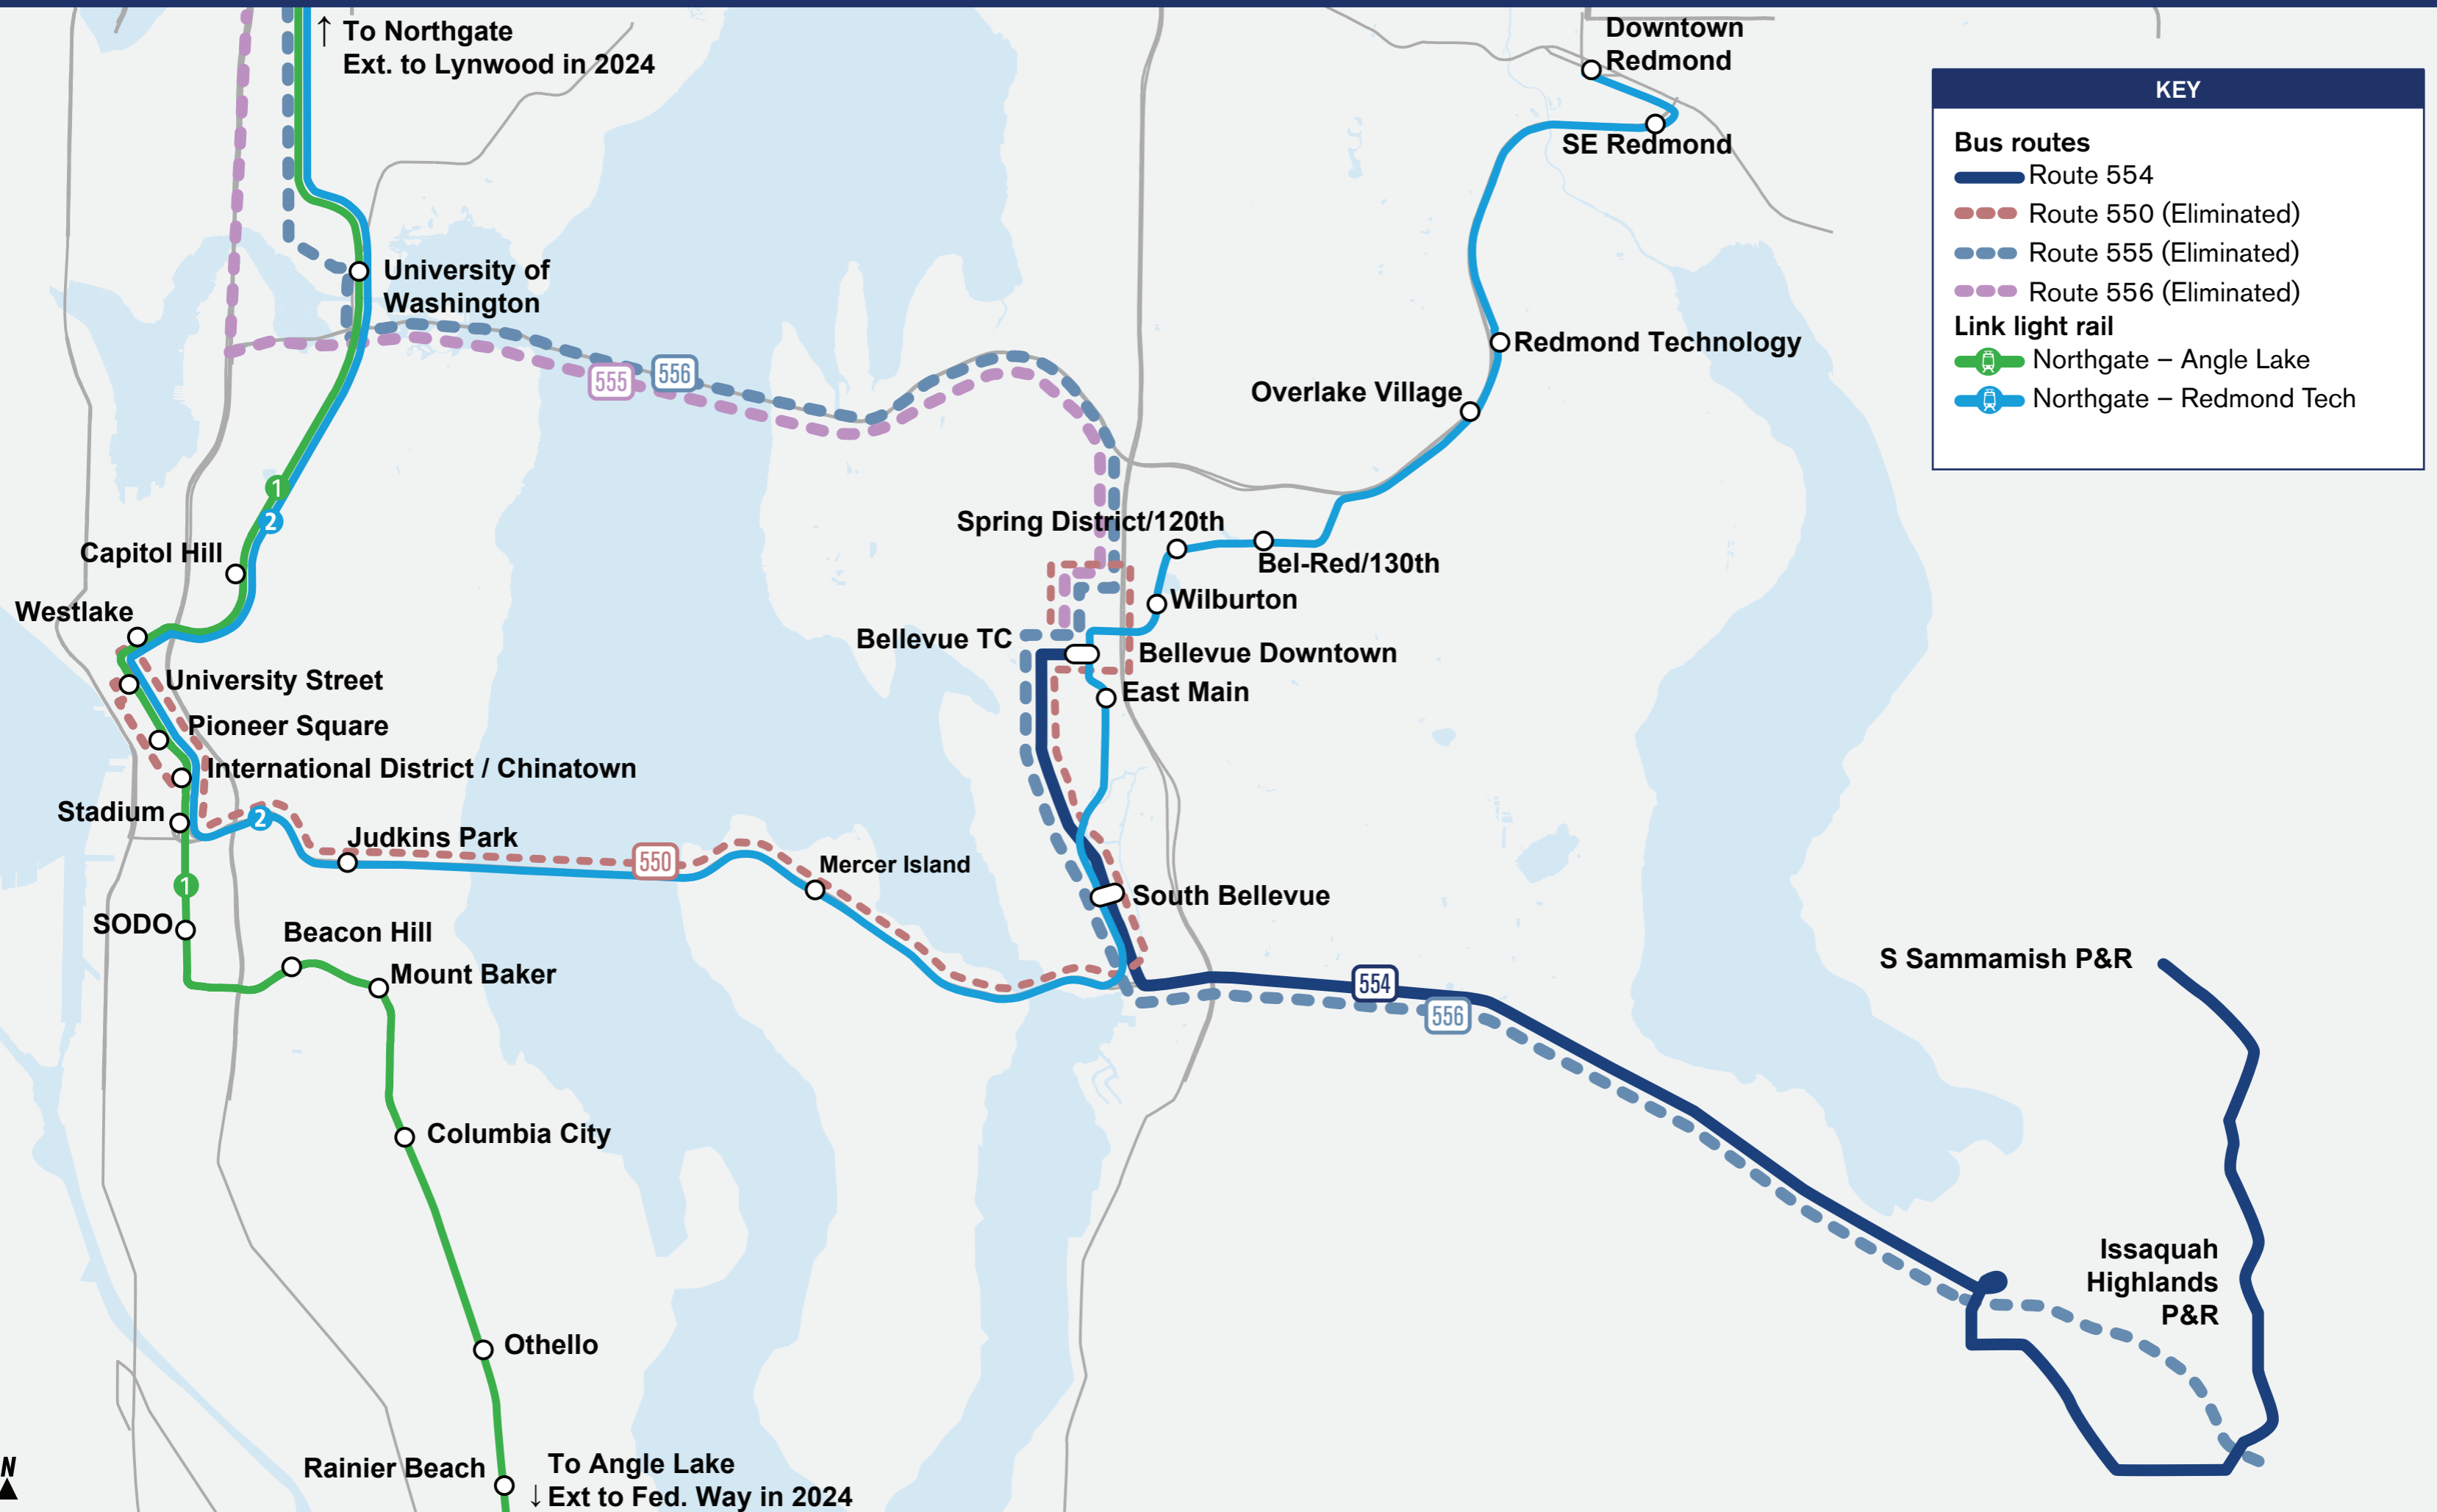

I-90 Map 550/554/555/556

KEY	
Bus routes	
	Route 554
	Route 550 (Eliminated)
	Route 555 (Eliminated)
	Route 556 (Eliminated)
Link light rail	
	Northgate – Angle Lake
	Northgate – Redmond Tech

Проект пассажирских перевозок Link Connections

Замена маршрутов Sound Transit Express Route 555 и 556

Обслуживаемые районы:

- Issaquah, Bellevue, Eastgate, Seattle
- В настоящее время работа приостановлена в связи с Covid-19
- *Маршрут Route 556 временно возобновит работу с осени 2021 года до открытия Link Line 2*

Сводка по предлагаемым изменениям:

- Ликвидация Route 555 и Route 556
- Перевод ресурсов на обновленный маршрут ST Express Route 554, обеспечивающий регулярное сообщение между Issaquah и центром Bellevue через Bellevue Way SE

Причины предлагаемых изменений

- Маршрут дублирует Link Line 2, а также маршруты ST Express Route 542 и 554
- Время поездки можно будет сократить путем пересадки с маршрута Route 554 на Line 2 на станции South Bellevue Station