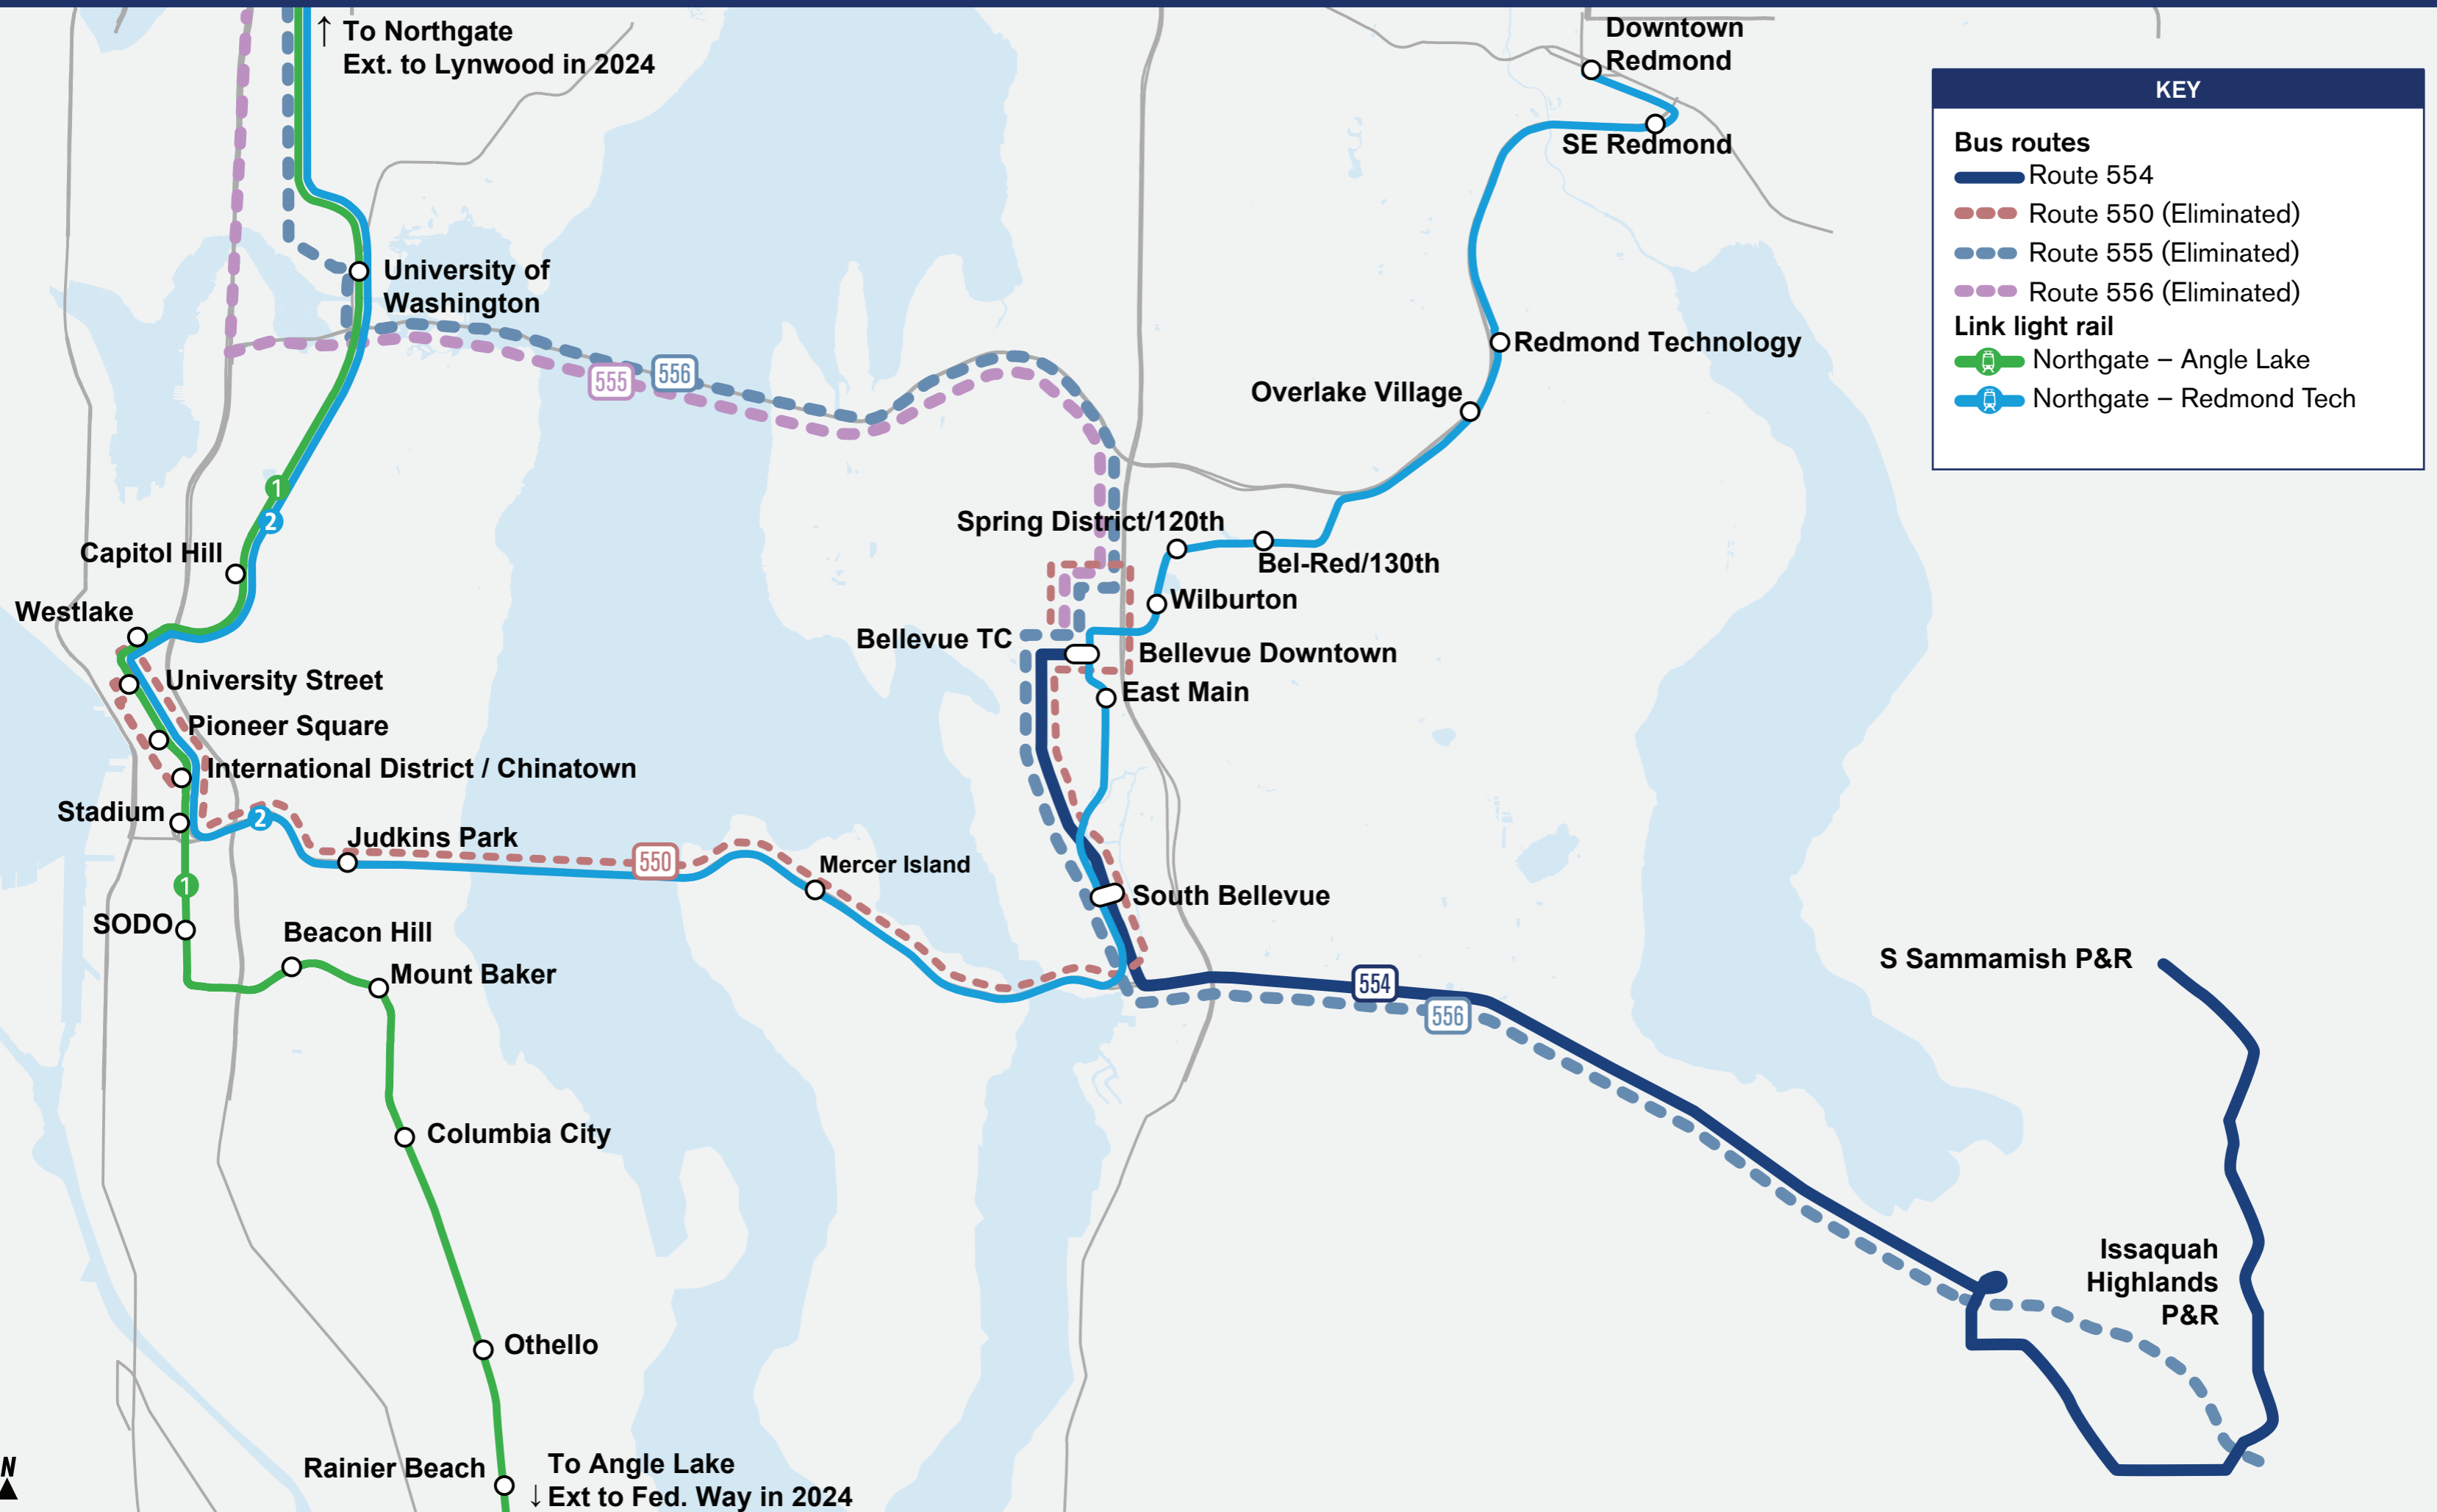

I-90 Map 550/554/555/556

KEY	
Bus routes	
	Route 554
	Route 550 (Eliminated)
	Route 555 (Eliminated)
	Route 556 (Eliminated)
Link light rail	
	Northgate – Angle Lake
	Northgate – Redmond Tech

Proyektong East Link Connections

Pinalitan ang Sound Transit Express Routes 555 at 556

Mga Sineserbisyuhang Kapitbahayan:

- Issaquah, Bellevue, Eastgate, Seattle
- Kasalukuyang suspendido ang mga serbisyo dahil sa Covid-19;
- *Pansamantalang babalik ang Route 556 mula sa Taglagas sa 2021 hanggang sa pagbubukas ng Link Line 2*

Buod ng Mga Iminumungkahing Pagbabago:

- Alisin ang Route 555 at 556
- Maglalagay ng mga resource sa binagong ST Express Route 554, na magbibigay ng madalas na koneksyon mula sa Issaquah hanggang sa downtown Bellevue sa pamamagitan ng Bellevue Way SE

Bakit iminumungkahi ang pagbabagong ito?

- Ang mga serbisyo ay umuulit sa Link Line 2 at ST Express Route 542 at 554
- Makakatipid ng oras sa biyahe sa pamamagitan ng paglipat mula sa Route 554 patungo sa Line 2 sa South Bellevue Station