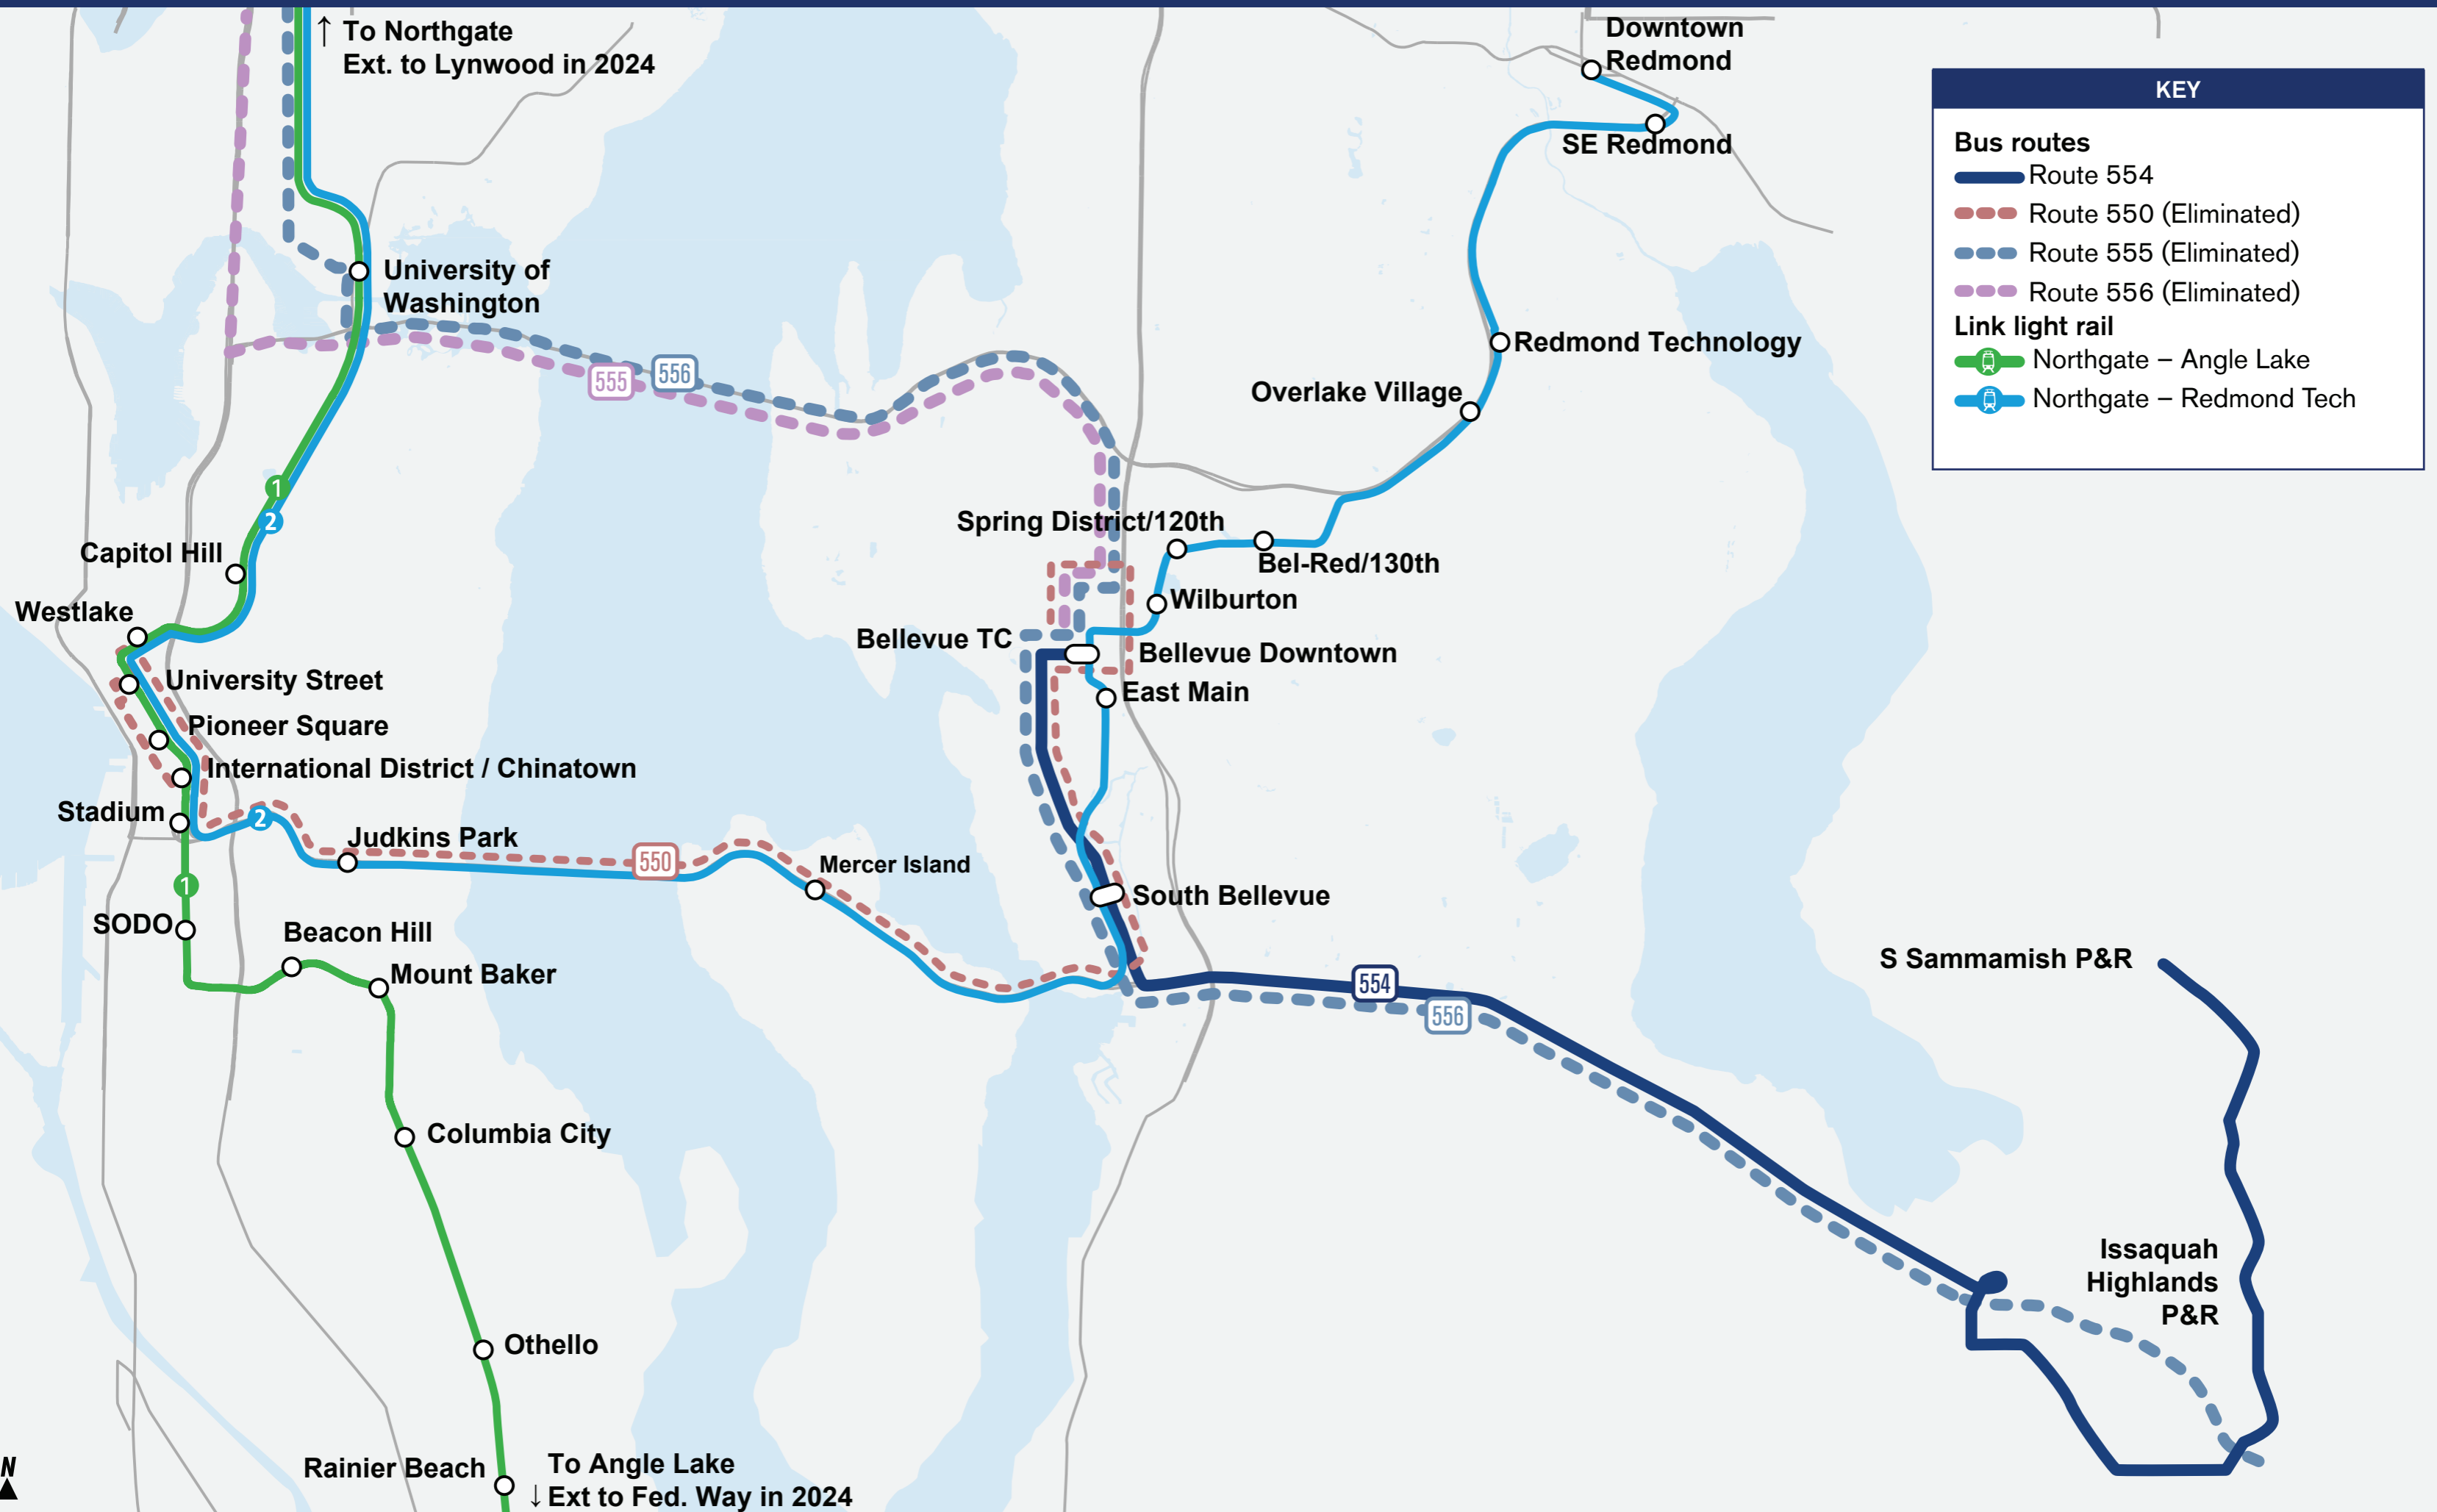

# I-90 Map 550/554/555/556

| KEY                    |                          |
|------------------------|--------------------------|
| <b>Bus routes</b>      |                          |
|                        | Route 554                |
|                        | Route 550 (Eliminated)   |
|                        | Route 555 (Eliminated)   |
|                        | Route 556 (Eliminated)   |
| <b>Link light rail</b> |                          |
|                        | Northgate – Angle Lake   |
|                        | Northgate – Redmond Tech |

## Dự án East Link Connections

### Thay Thế Sound Transit Express Route 550

**Các Khu Vực Dân Cư Được Phục Vụ:**

- Bellevue, Mercer Island, Seattle

**Tóm Tắt Các Thay Đổi Được Đề Xuất:**

- Route 550 sẽ bị loại bỏ và được thay thế bởi Link 2 Line