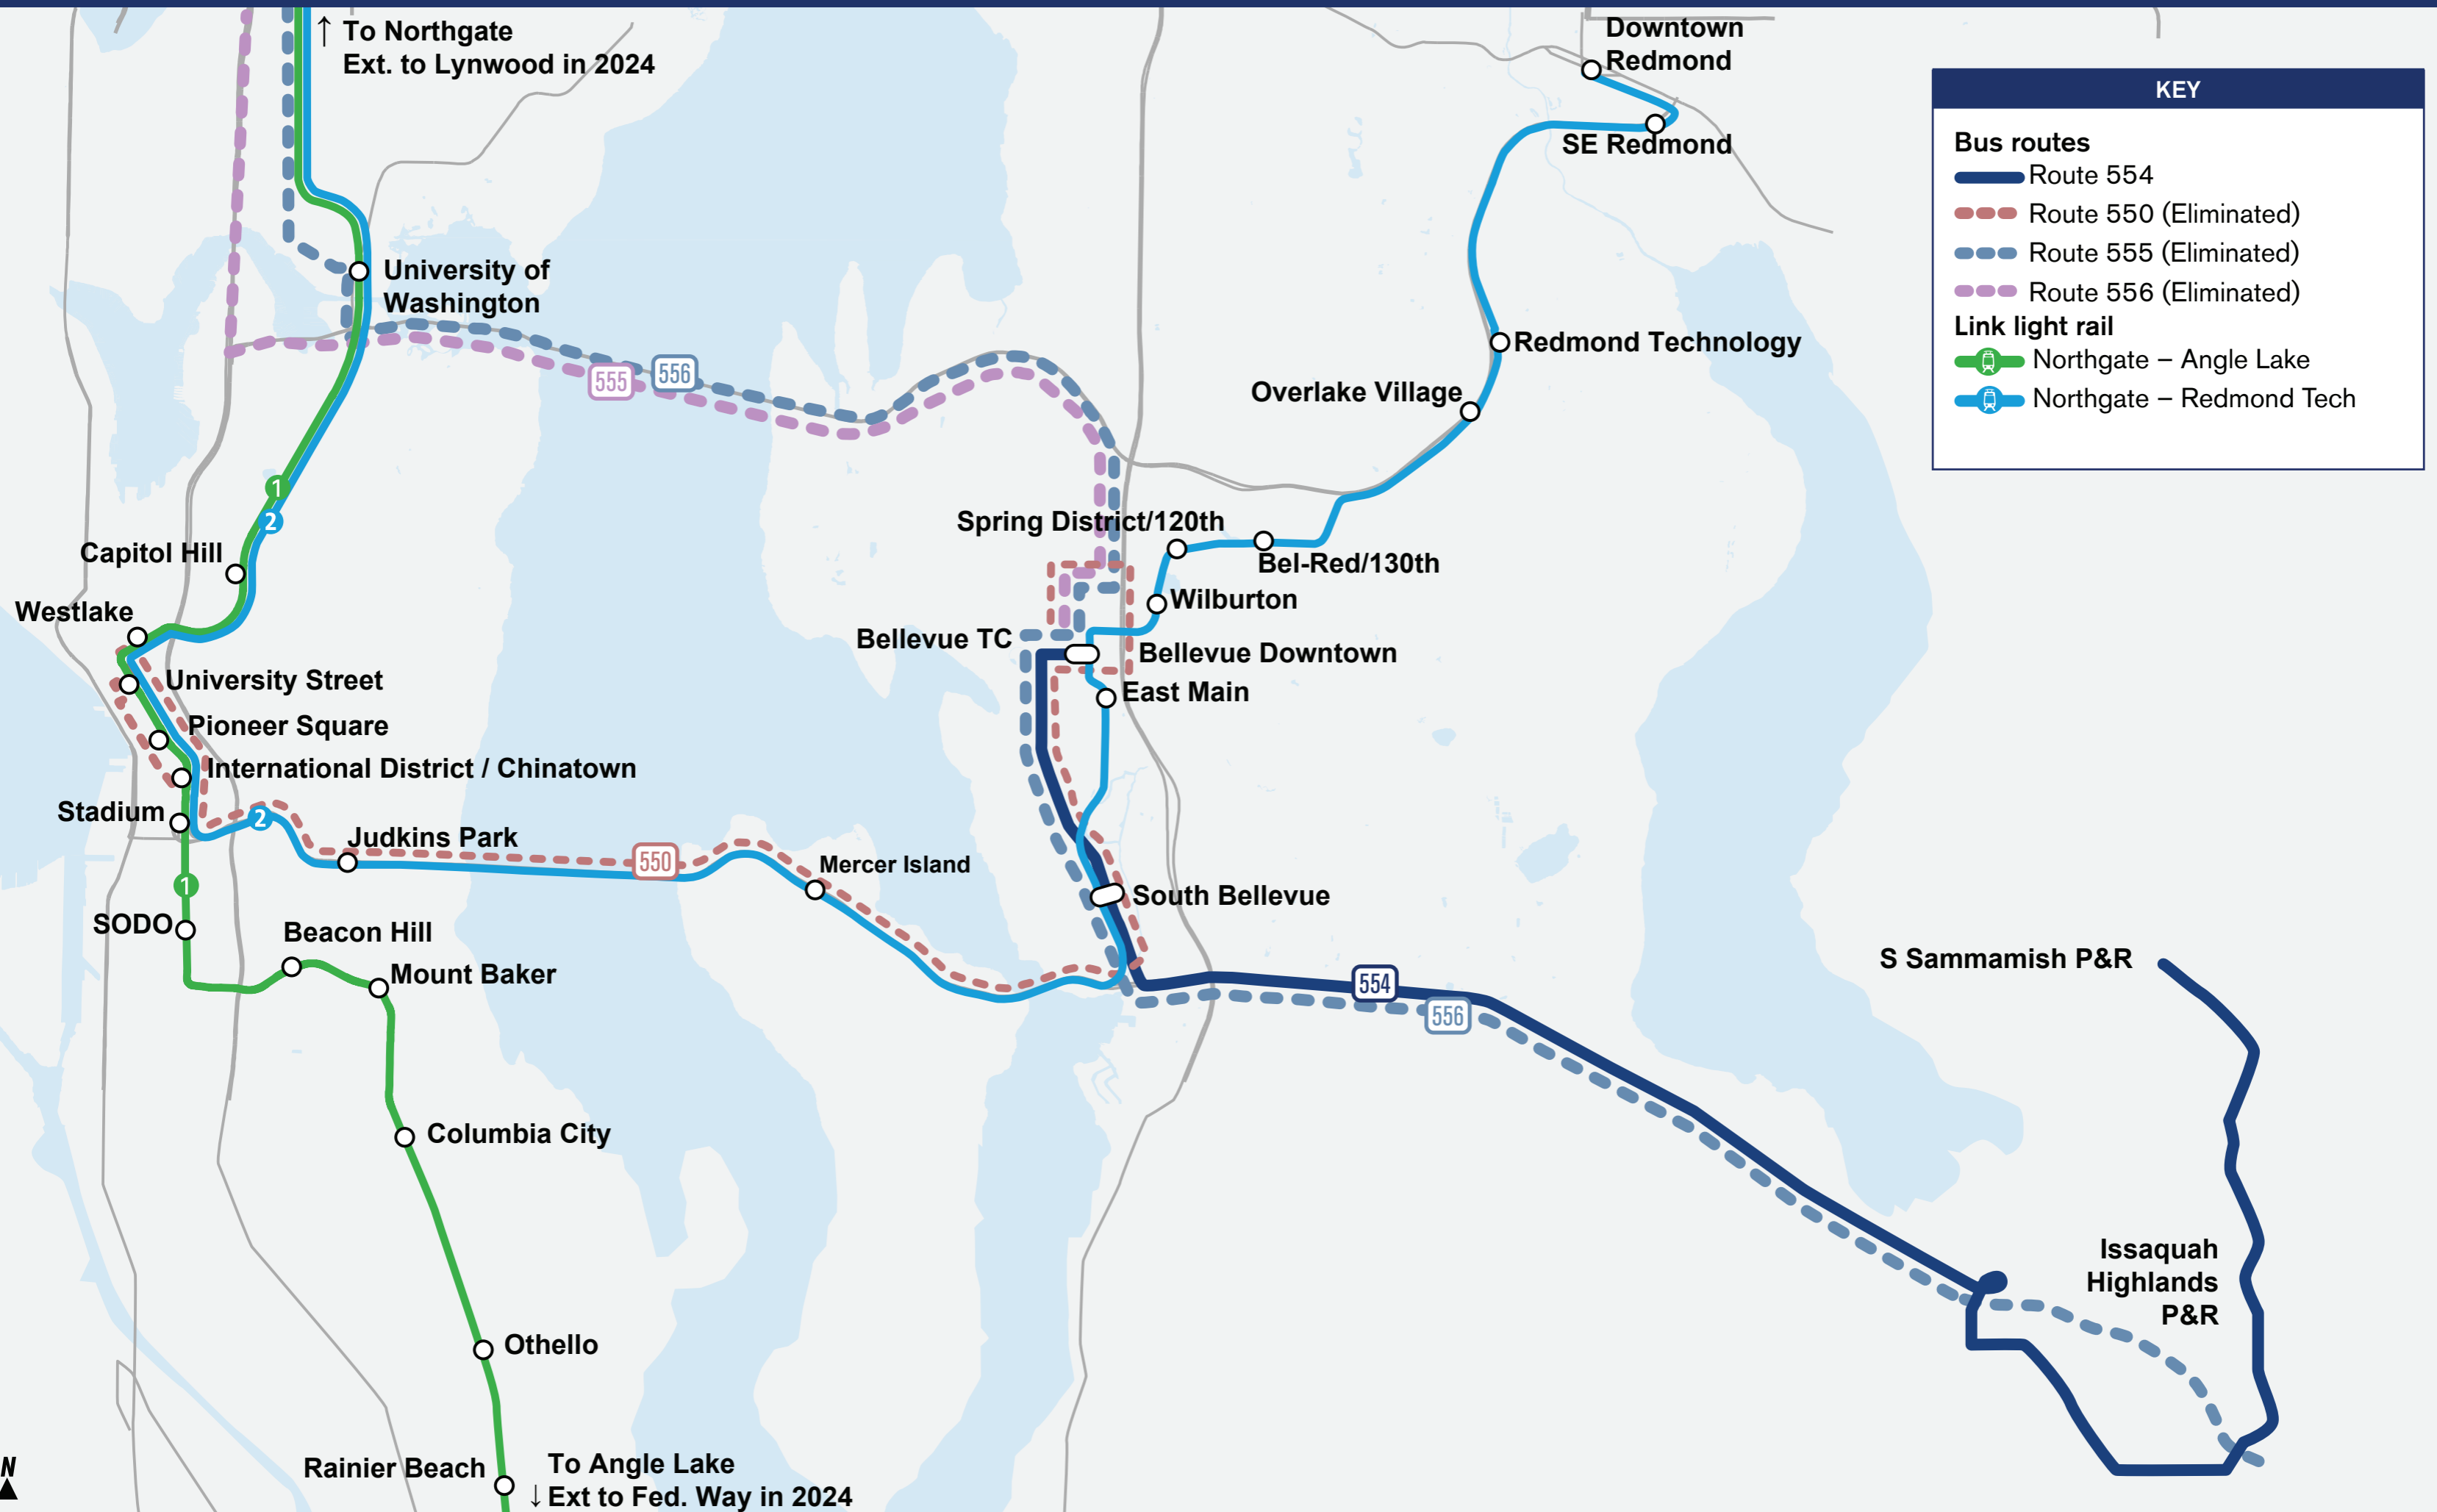

I-90 Map 550/554/555/556

KEY	
Bus routes	
	Route 554
	Route 550 (Eliminated)
	Route 555 (Eliminated)
	Route 556 (Eliminated)
Link light rail	
	Northgate – Angle Lake
	Northgate – Redmond Tech

Dự án East Link Connections

Thay Thế Sound Transit Express Routes 555 và 556

Các Khu Vực Dân Cư Được Phục Vụ:

- Issaquah, Bellevue, Eastgate, Seattle
- Hiện tại các dịch vụ tạm ngưng do Covid-19;
- *Route 556 sẽ tạm thời trở lại từ Mùa Thu năm 2021 cho đến khi mở Link Line 2*

Tóm Tắt Các Thay Đổi Được Đề Xuất:

- Loại bỏ các route 555 và 556
- Các nguồn lực sẽ được đưa vào ST Express Route 554, điều chỉnh kết nối thường xuyên từ Issaquah đến trung tâm thành phố Bellevue thông qua Bellevue Way SE

Tại sao thay đổi này được đề xuất?

- Các dịch vụ trùng lặp với Link Line 2 và ST Express Routes 542 và 554
- Sẽ tiết kiệm được thời gian di chuyển thông qua việc chuyển phương tiện từ Route 554 đến Line 2 tại South Bellevue Station