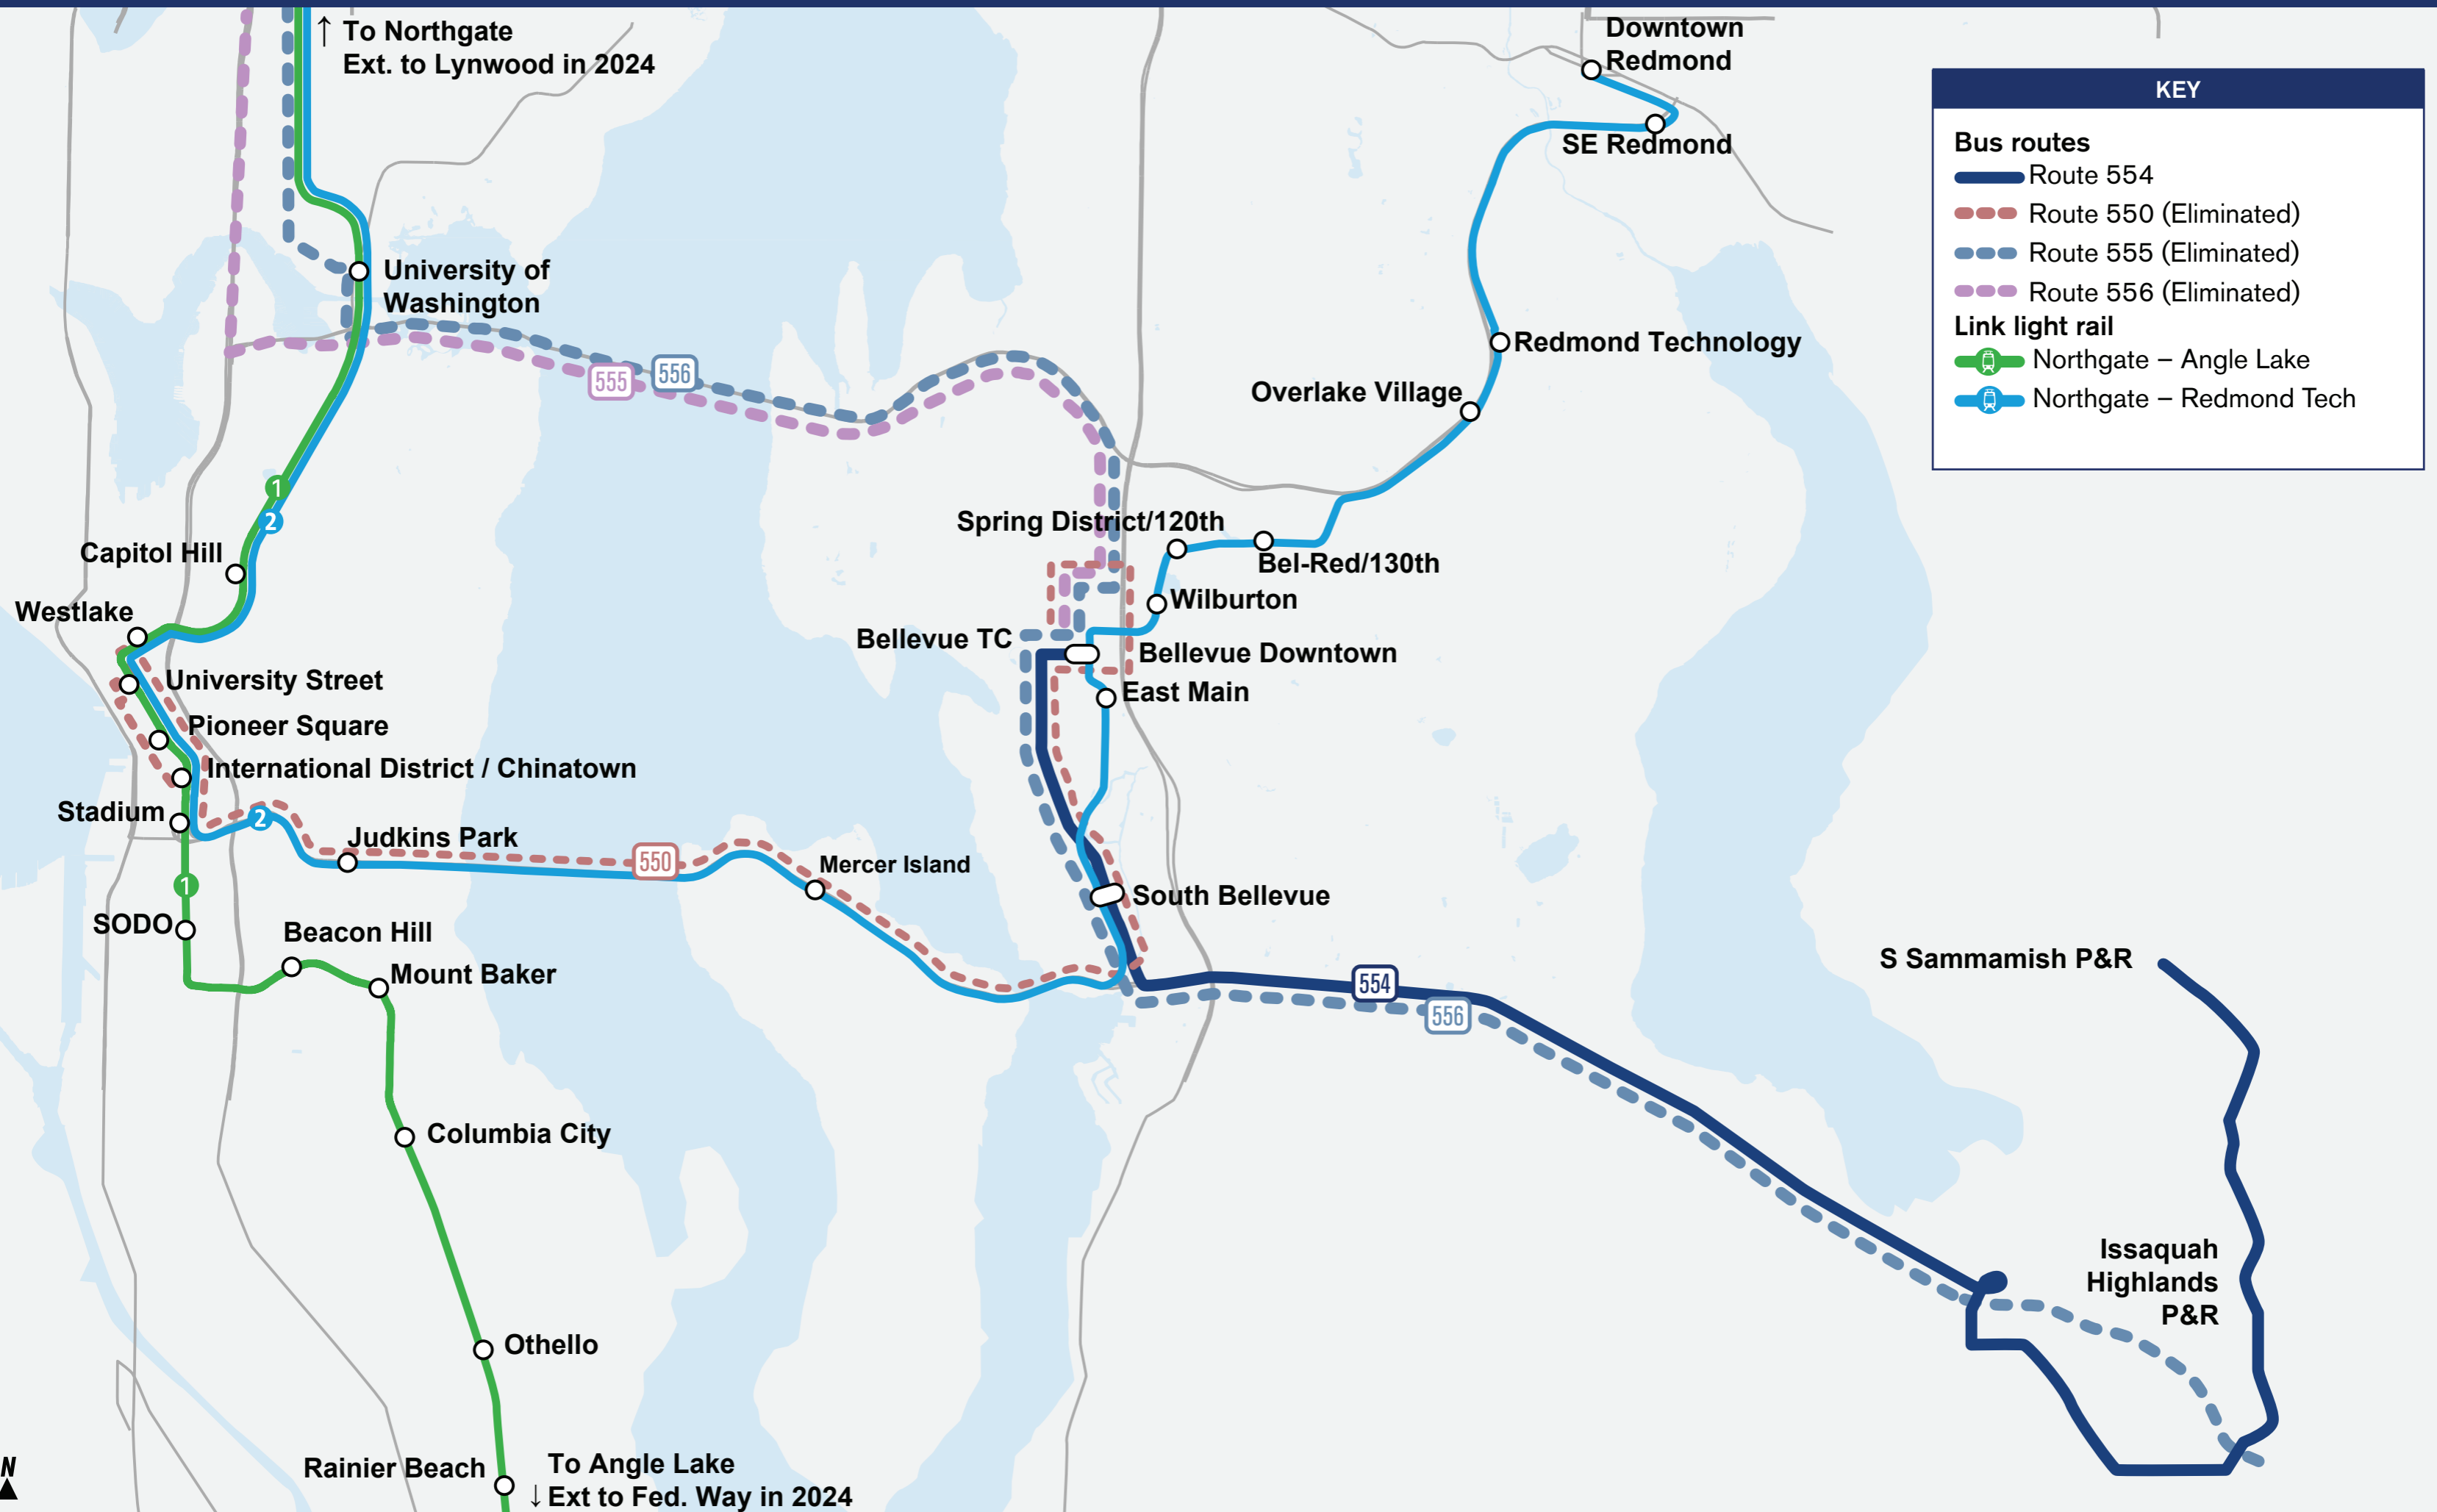

I-90 Map 550/554/555/556

KEY	
Bus routes	
	Route 554
	Route 550 (Eliminated)
	Route 555 (Eliminated)
	Route 556 (Eliminated)
Link light rail	
	Northgate - Angle Lake
	Northgate - Redmond Tech

East Link Connections 项目

已替代 Sound Transit Express Route 550

服务街区：

- Bellevue、Mercer Island、Seattle

拟议变更概要

- Route 550 将取消，由 Link 2 Line 替代

为何提议作此变更？

- Route 550 与 Link 2 Line 重复
- ST Express Route 554 将替代 Bellevue Way 上前往 Bellevue 市中心的服务

公交车车隔：

	工作日			周六	周日		
	高峰期 早上 5-9 点和 下午 3-7 点	中午 上午 9 点 - 下午 3 点	晚上 晚上 7 点 - 早上 5 点	白天 早上 5 点 - 晚 上 7 点	晚上 晚上 7 点 - 早上 5 点	白天 早上 5 点 - 晚上 7 点	晚上 晚上 7 点 - 早上 5 点
当前	10-15	15	30	15	30	15	30
拟议	-	-	-	-	-	-	-