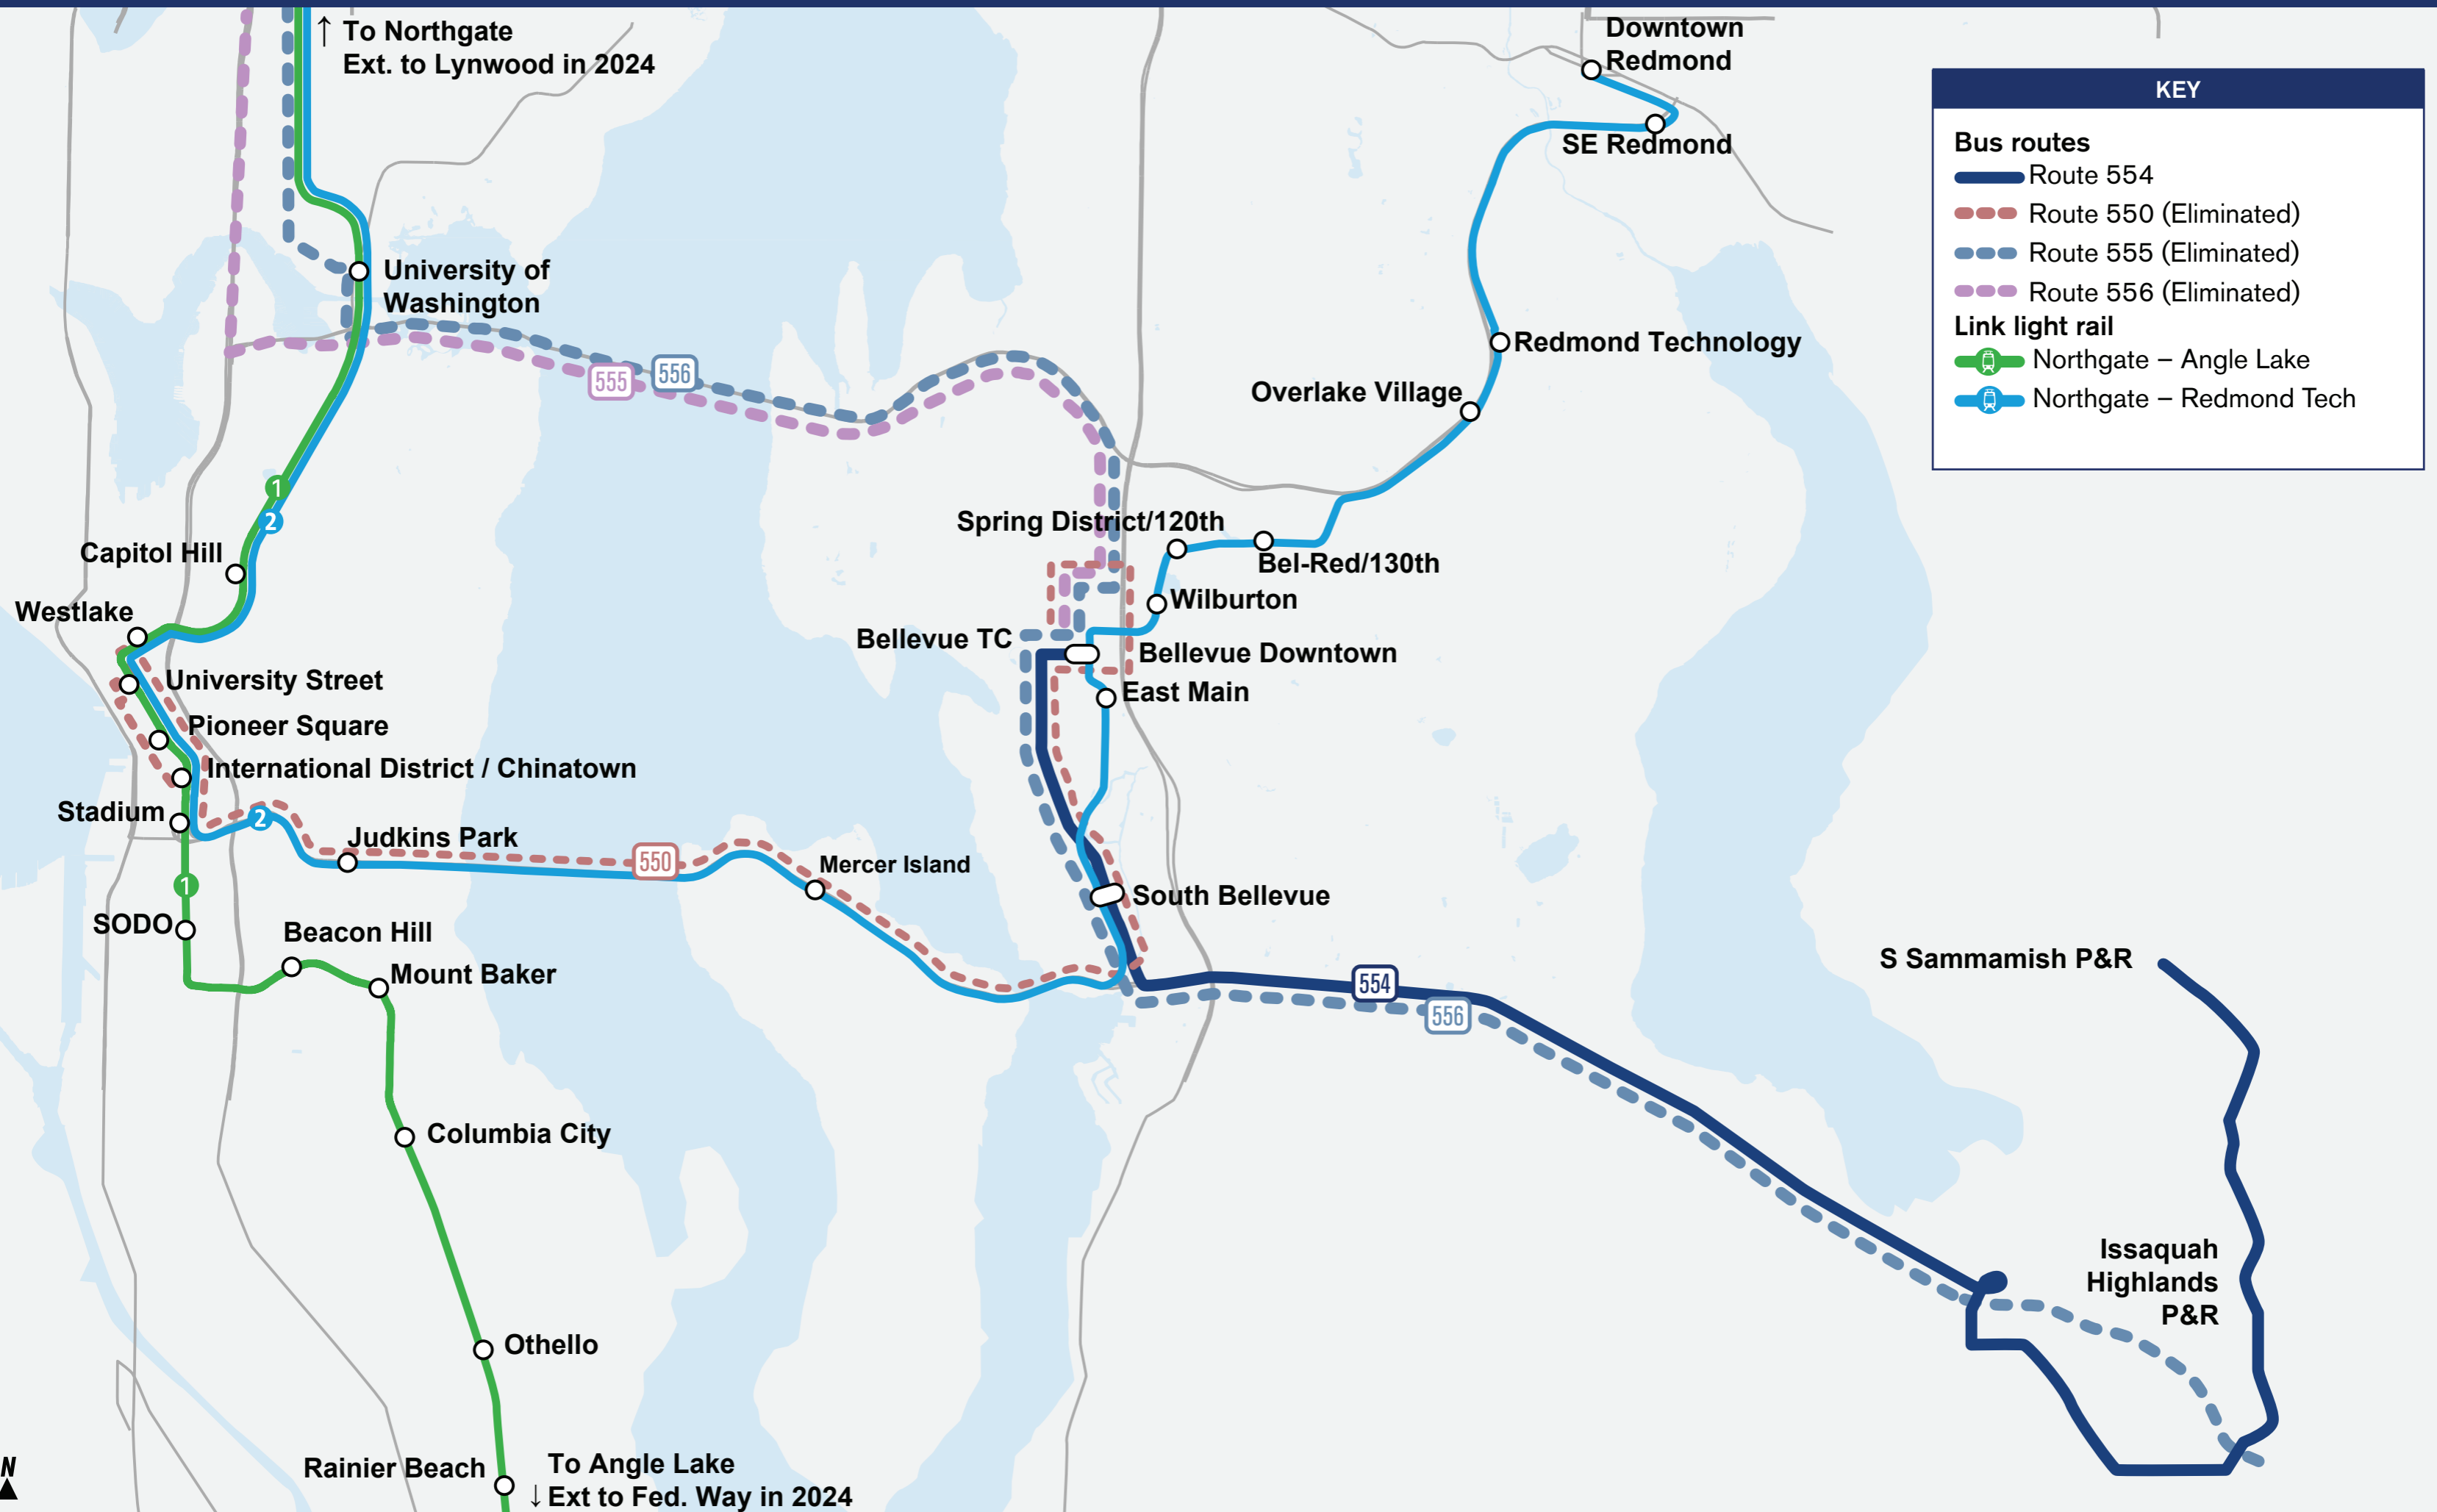

I-90 Map 550/554/555/556

KEY	
Bus routes	
	Route 554
	Route 550 (Eliminated)
	Route 555 (Eliminated)
	Route 556 (Eliminated)
Link light rail	
	Northgate – Angle Lake
	Northgate – Redmond Tech

East Link Connections 项目

已替代 Sound Transit Express Route 555 和 Route 556

服务街区：

- Issaquah、Bellevue、Eastgate、Seattle
- 目前因 Covid-19 影响而暂停服务
- 在 Link Line 2 开通之前，将从 2021 年秋季开始暂时恢复 Route 556

拟议变更概要

- 取消 route 555 和 route 556
- 资源将投入至已更改的 ST Express Route 554，从 Issaquah 到 Bellevue 市中心提供频繁的连接服务，途经 Bellevue Way SE

为何提议作此变更？

- 服务与 Link Line 2 以及 ST Express Route 542 和 Route 554 重复
- 从 Route 554 换乘至 Line 2 的 South Bellevue Station，可节省出行时间

公交车车隔：

	工作日			周六		周日	
	高峰期 早上 5-9 点和 下午 3-7 点	中午 上午 9 点 - 下午 3 点	晚上 晚上 7 点 - 早上 5 点	白天 早上 5 点 - 晚 上 7 点	晚上 晚上 7 点 - 早上 5 点	白天 早上 5 点 - 晚上 7 点	晚上 晚上 7 点 - 早上 5 点
当前	15-30	-	-	-	-	-	-
拟议	-	-	-	-	-	-	-